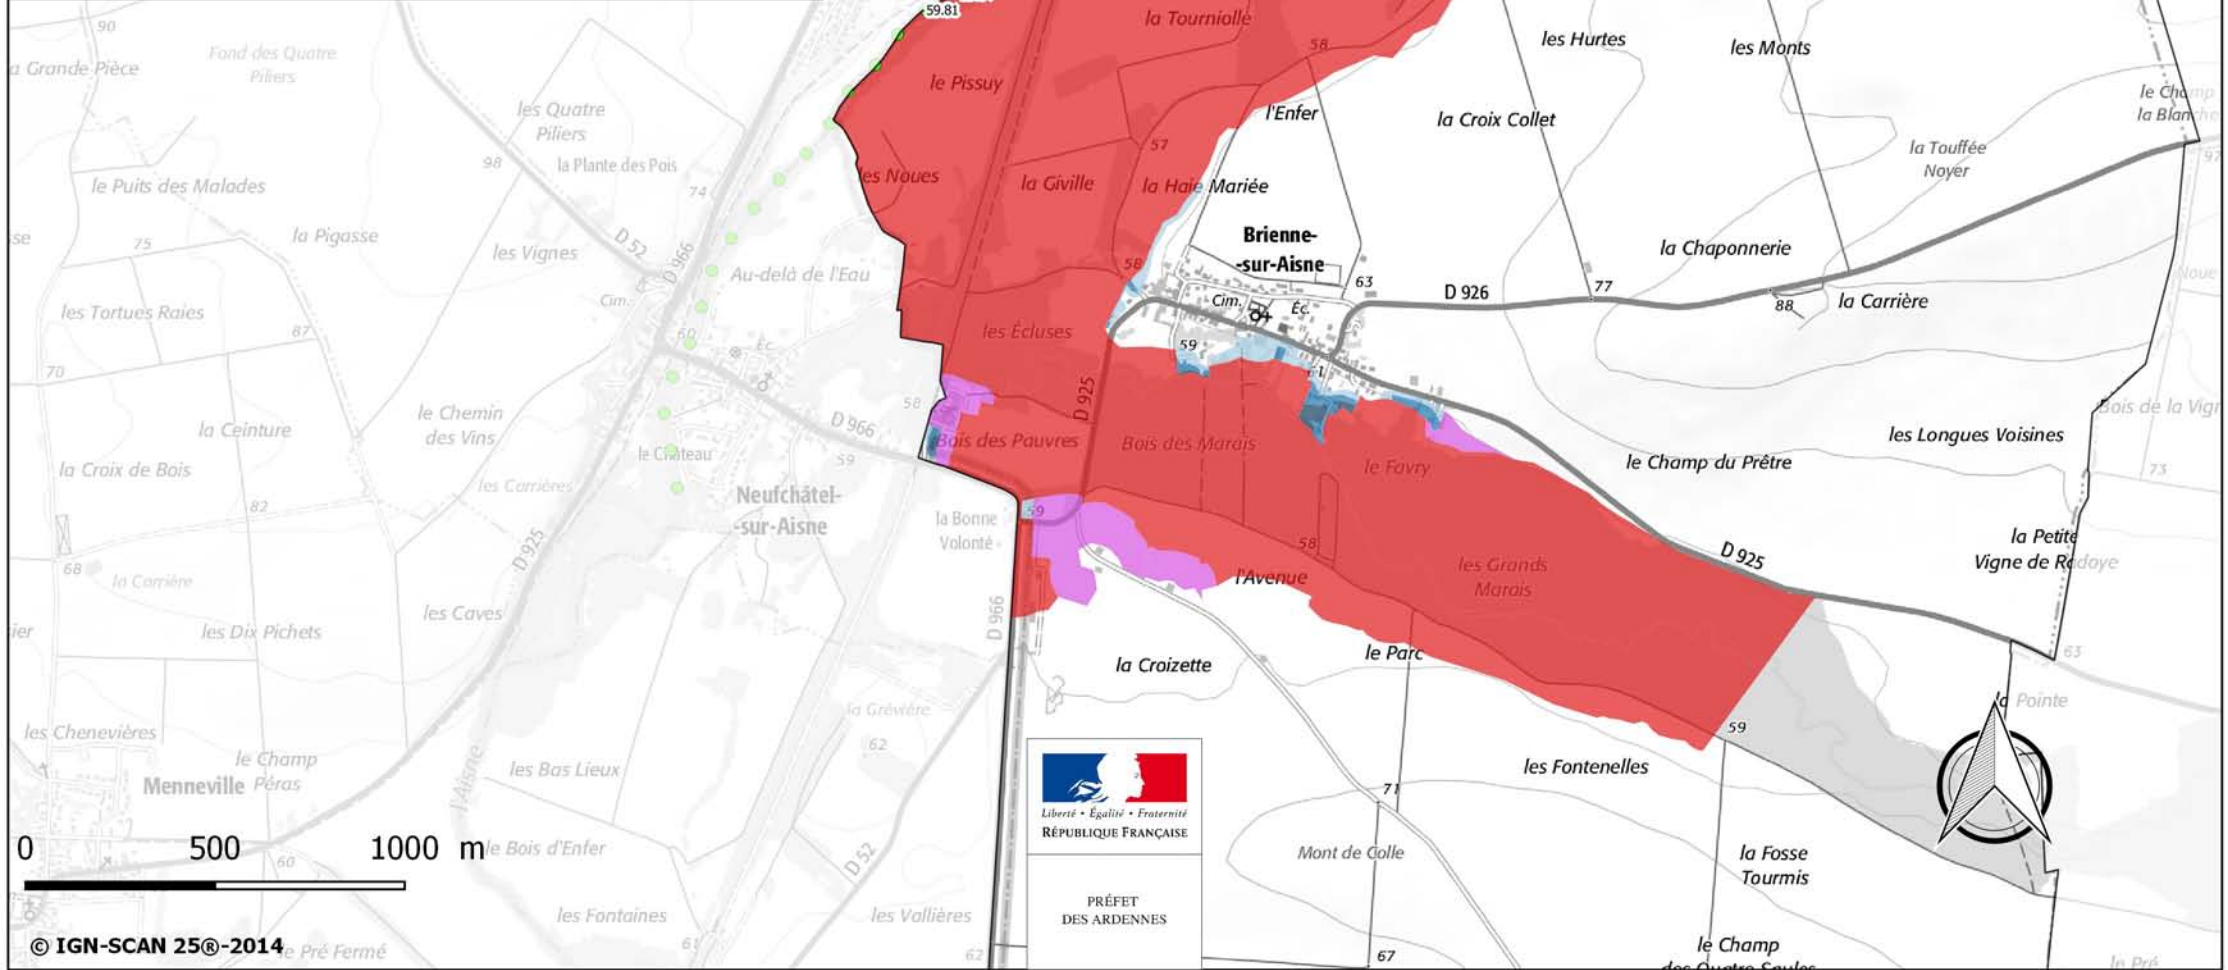

PPRI de la vallée de l'Aisne

Zonage réglementaire
Commune de Brienne-sur-Aisne
Avril 2017

-  Zone naturelle
-  Zone bâtie isolée - hauteur de l'eau < 1m
-  Zone urbanisée - hauteur de l'eau < 0.5 m
-  Zone urbanisée - hauteur de l'eau entre 0.5 m et 1 m
-  Zone urbanisée - hauteur de l'eau > 1 m
-  cote de crue centennale