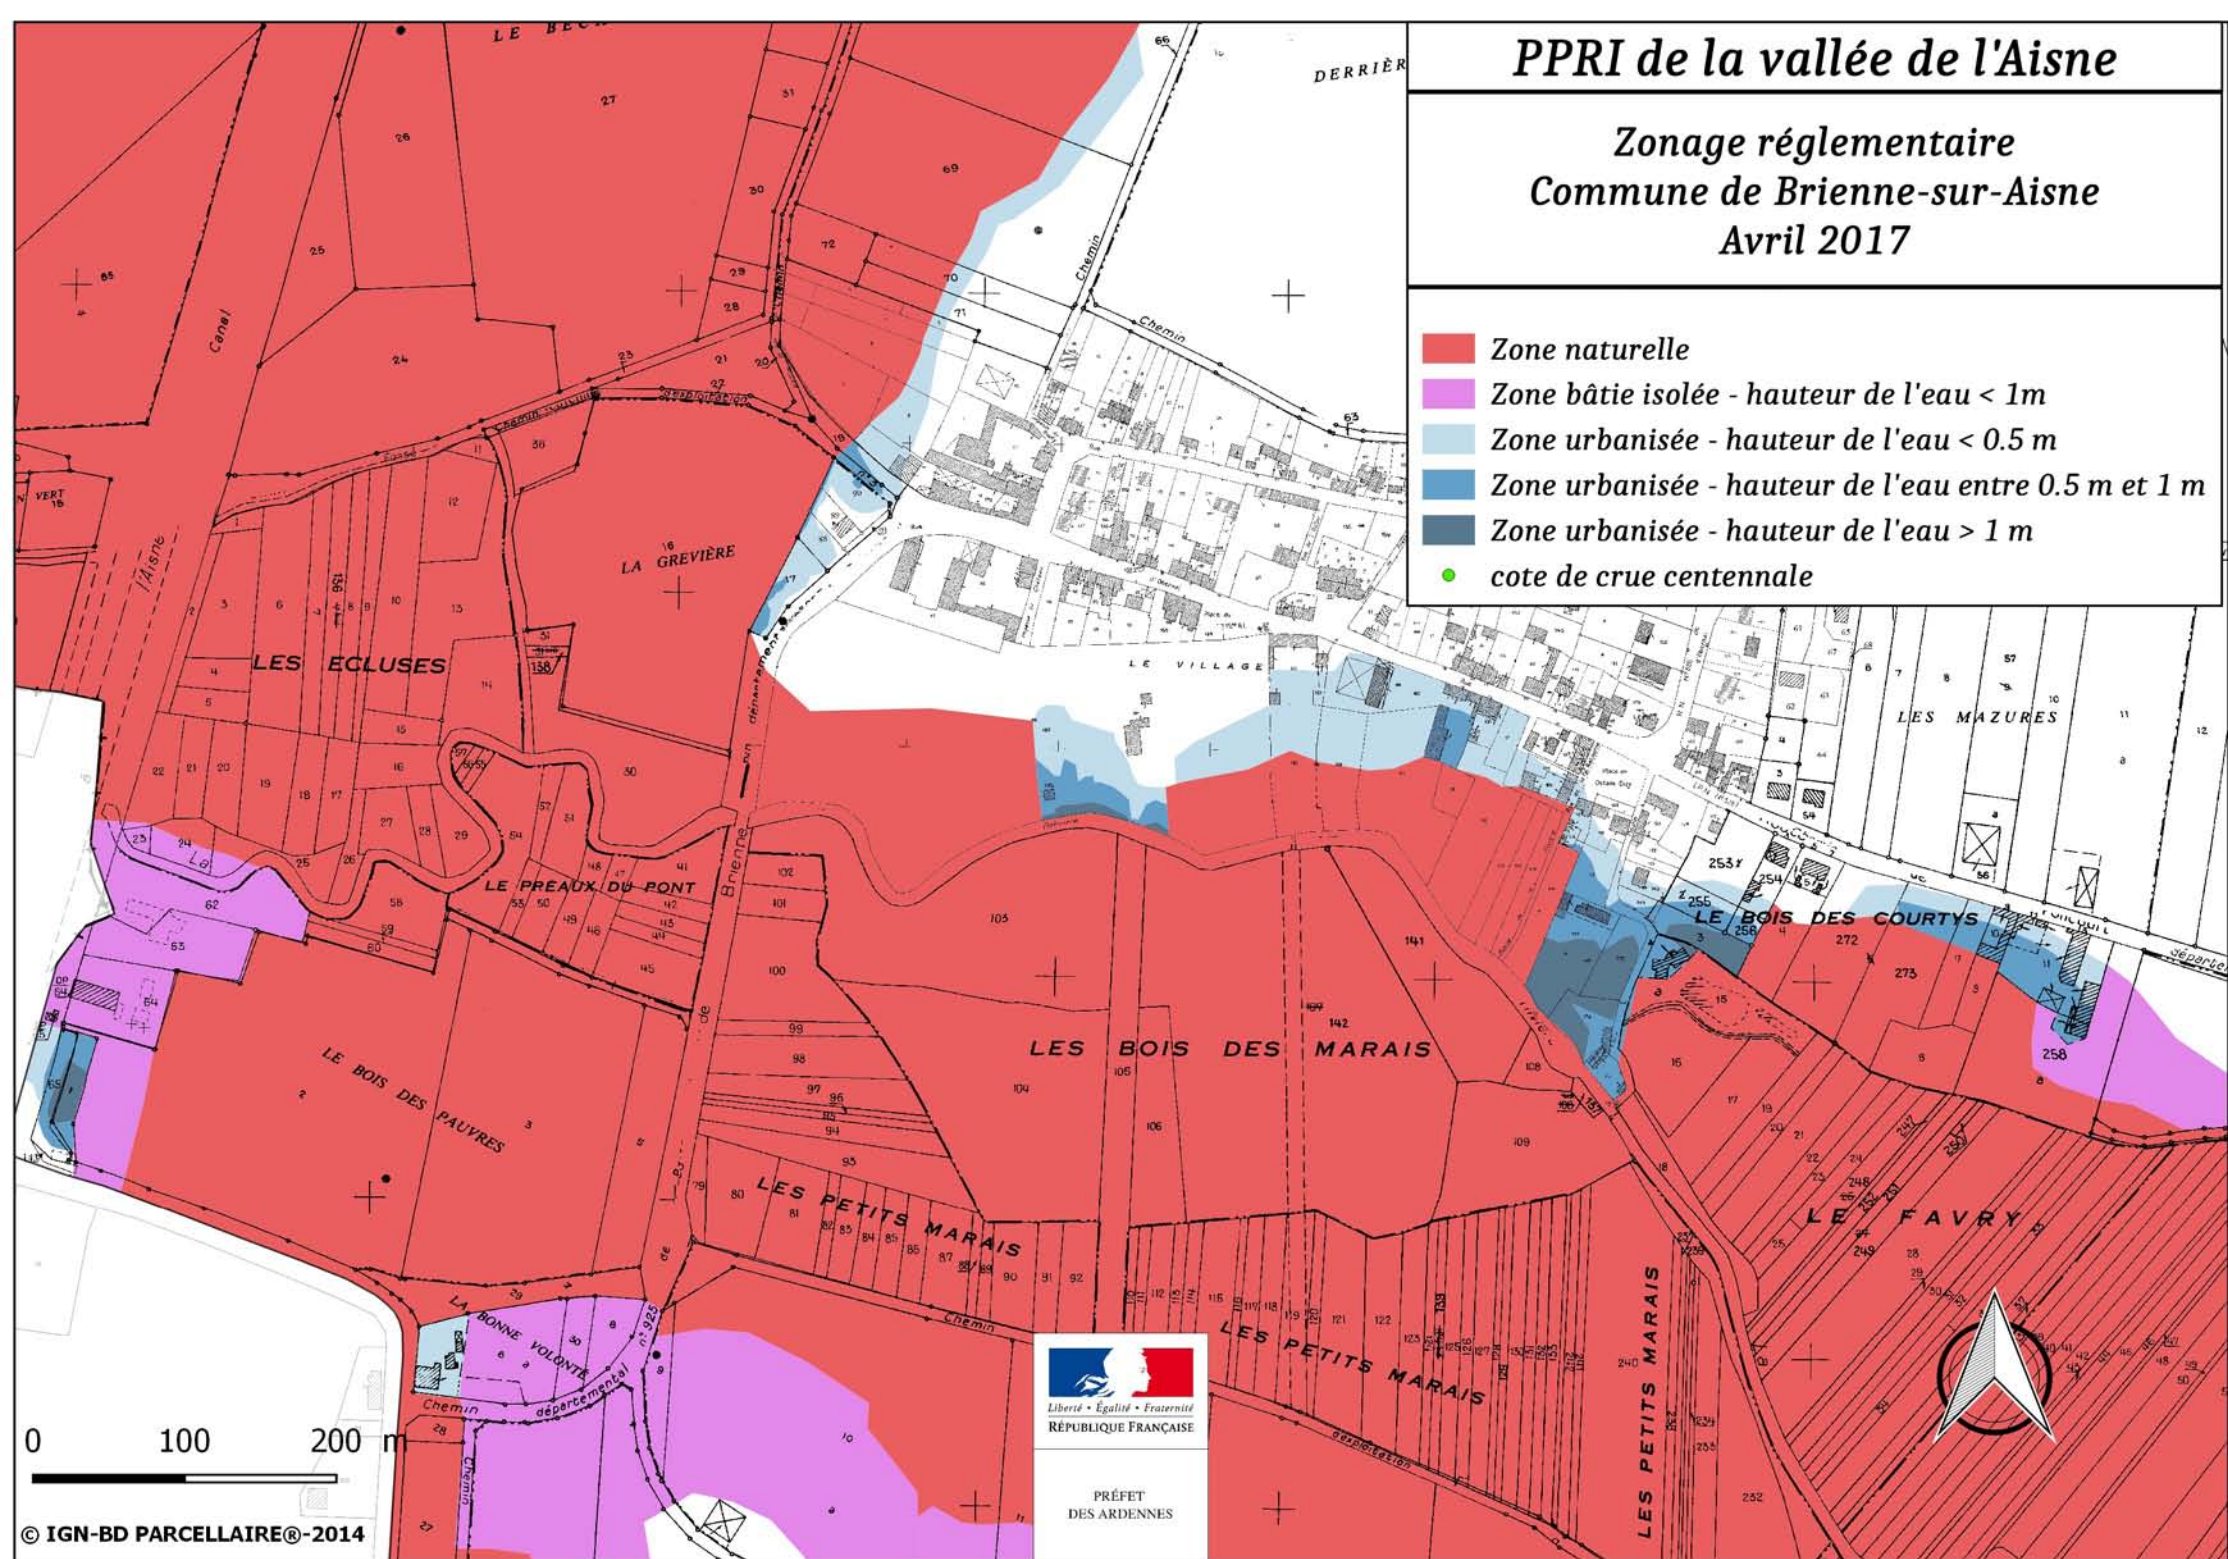

PPRI de la vallée de l'Aisne

Zonage réglementaire
Commune de Brienne-sur-Aisne
Avril 2017

-  Zone naturelle
-  Zone bâtie isolée - hauteur de l'eau < 1m
-  Zone urbanisée - hauteur de l'eau < 0.5 m
-  Zone urbanisée - hauteur de l'eau entre 0.5 m et 1 m
-  Zone urbanisée - hauteur de l'eau > 1 m
-  cote de crue centennale