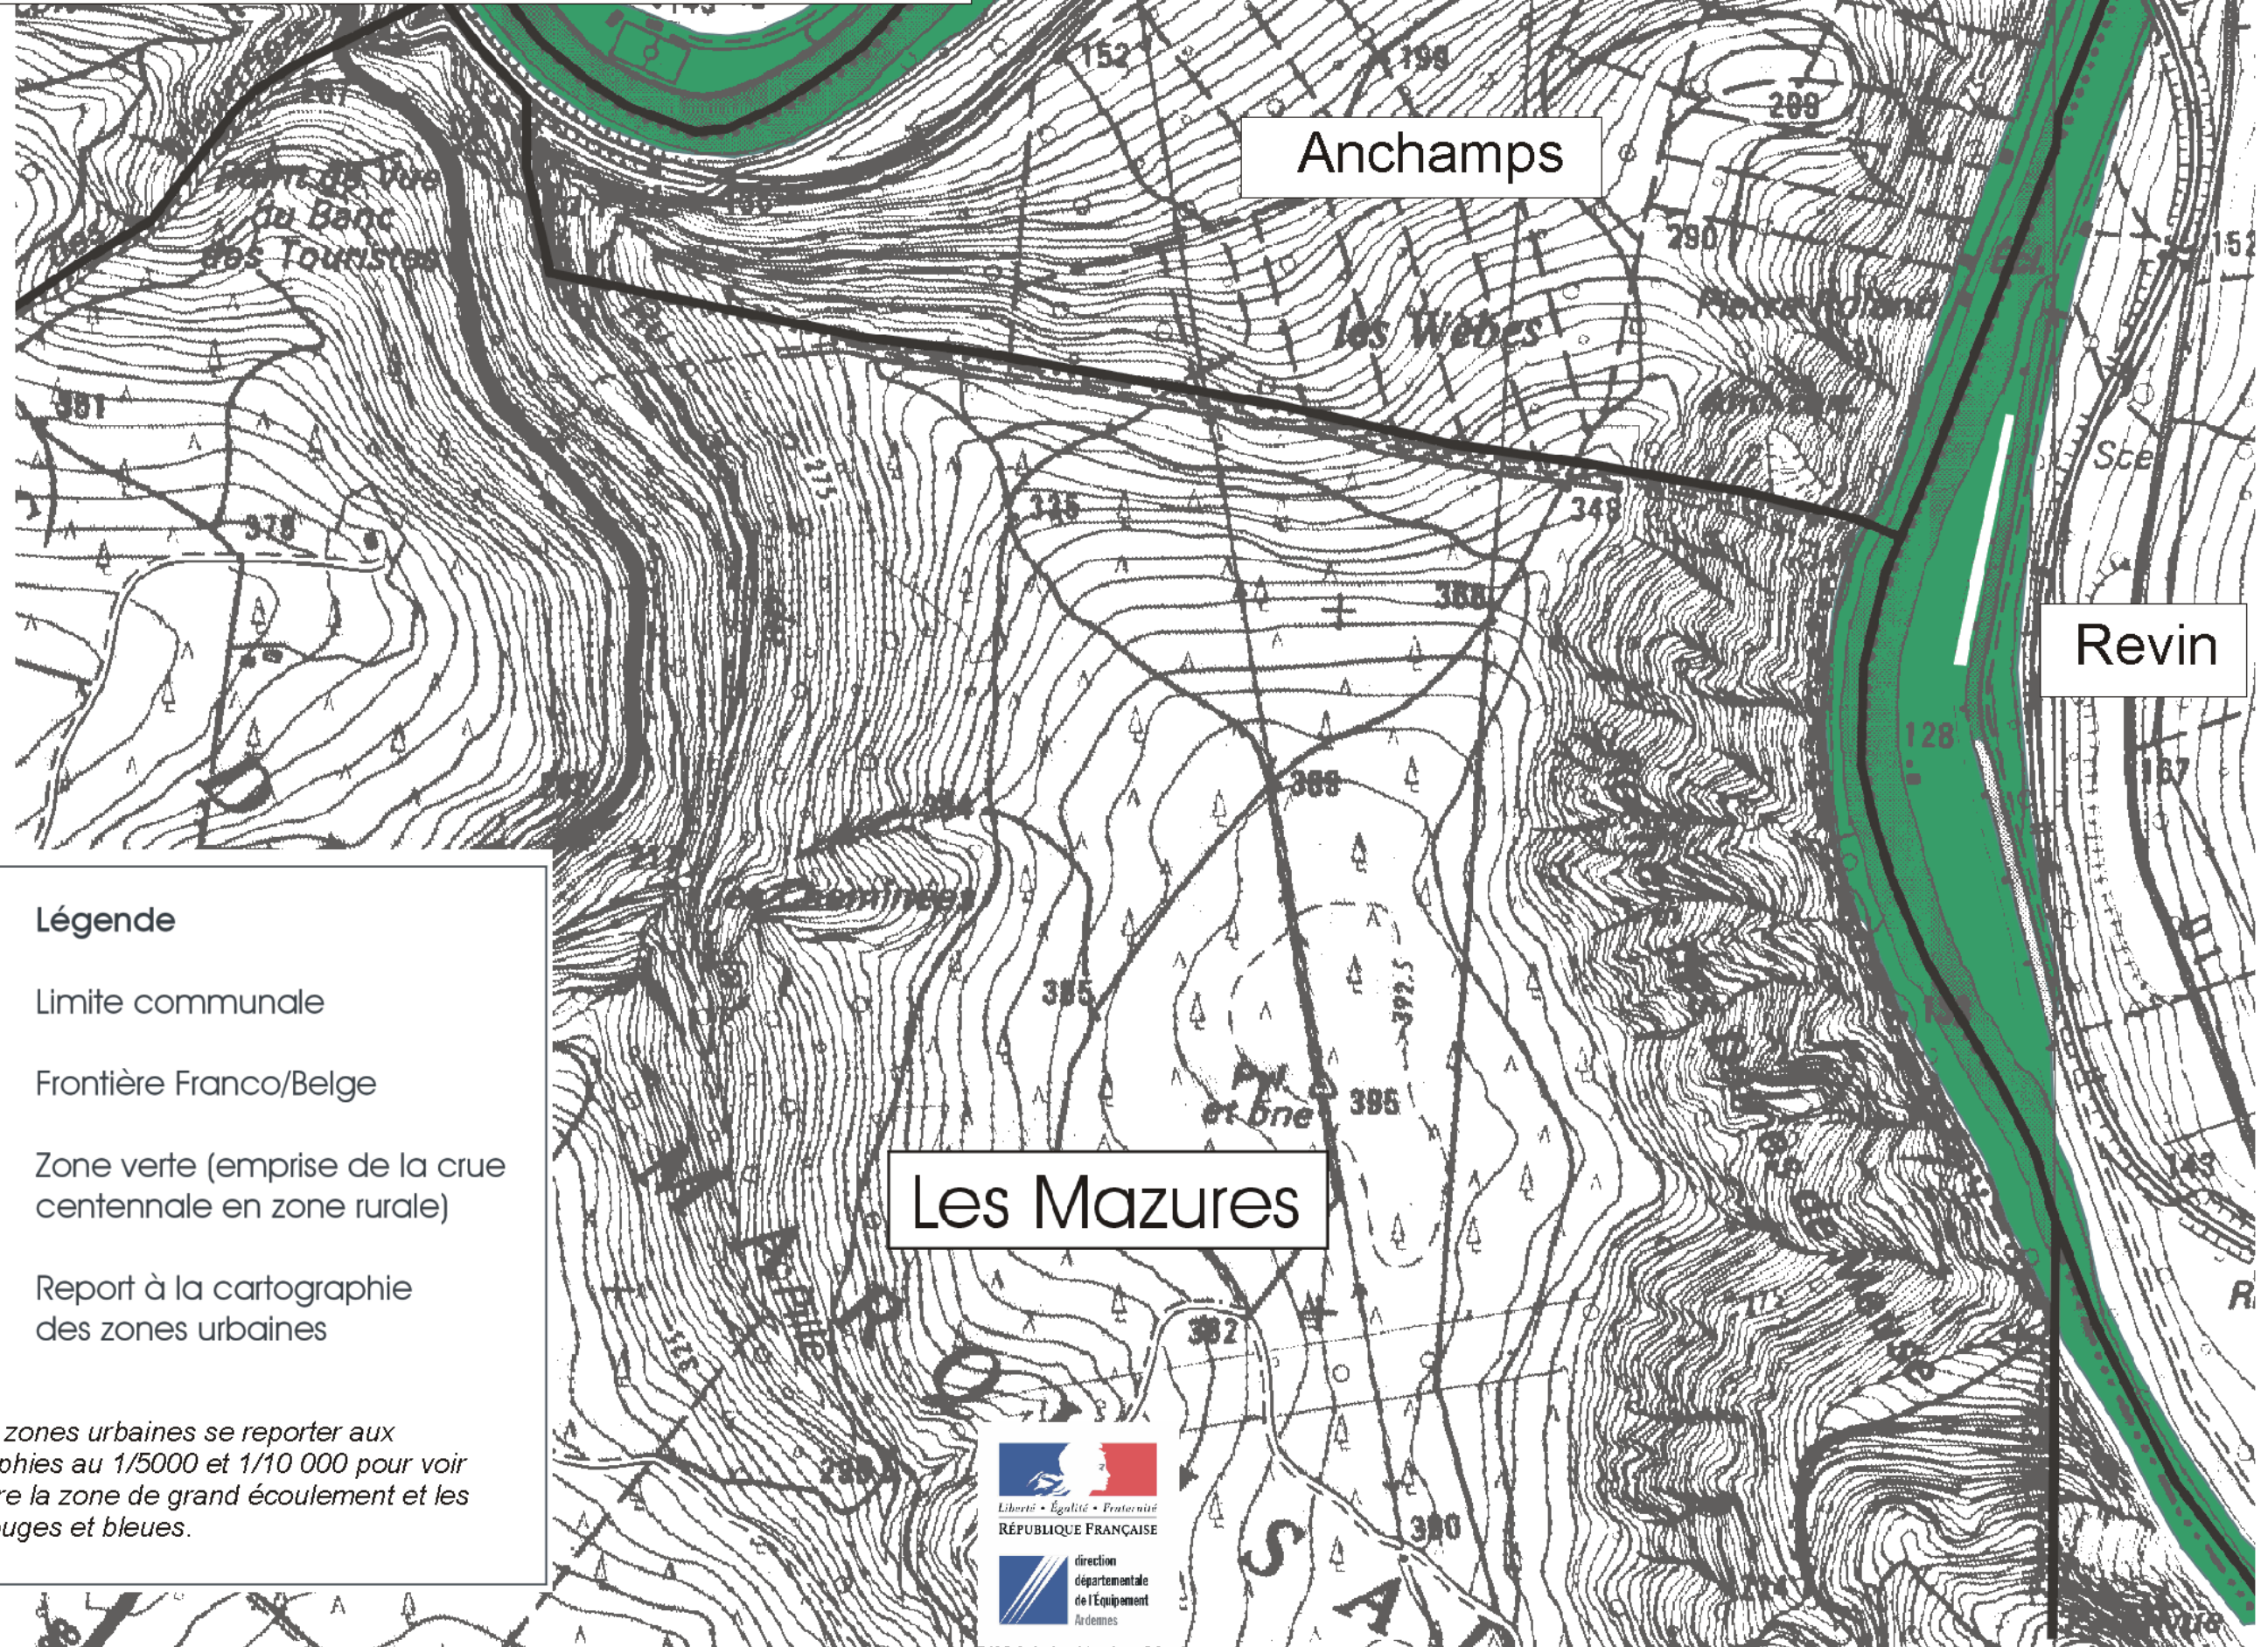

PPRi Meuse Aval approuvé le 28 octobre 1999  
Commune Les Mazures  
Extrait de la cartographie des zones rurales

0 100 m 200 m

Légende

- Limite communale
- - - Frontière Franco/Belge
- Zone verte (emprise de la crue centennale en zone rurale)
- - - Report à la cartographie des zones urbaines

Nota:  
Pour les zones urbaines se reporter aux  
cartographies au 1/5000 et 1/10 000 pour voir  
apparaître la zone de grand écoulement et les  
zones rouges et bleues.