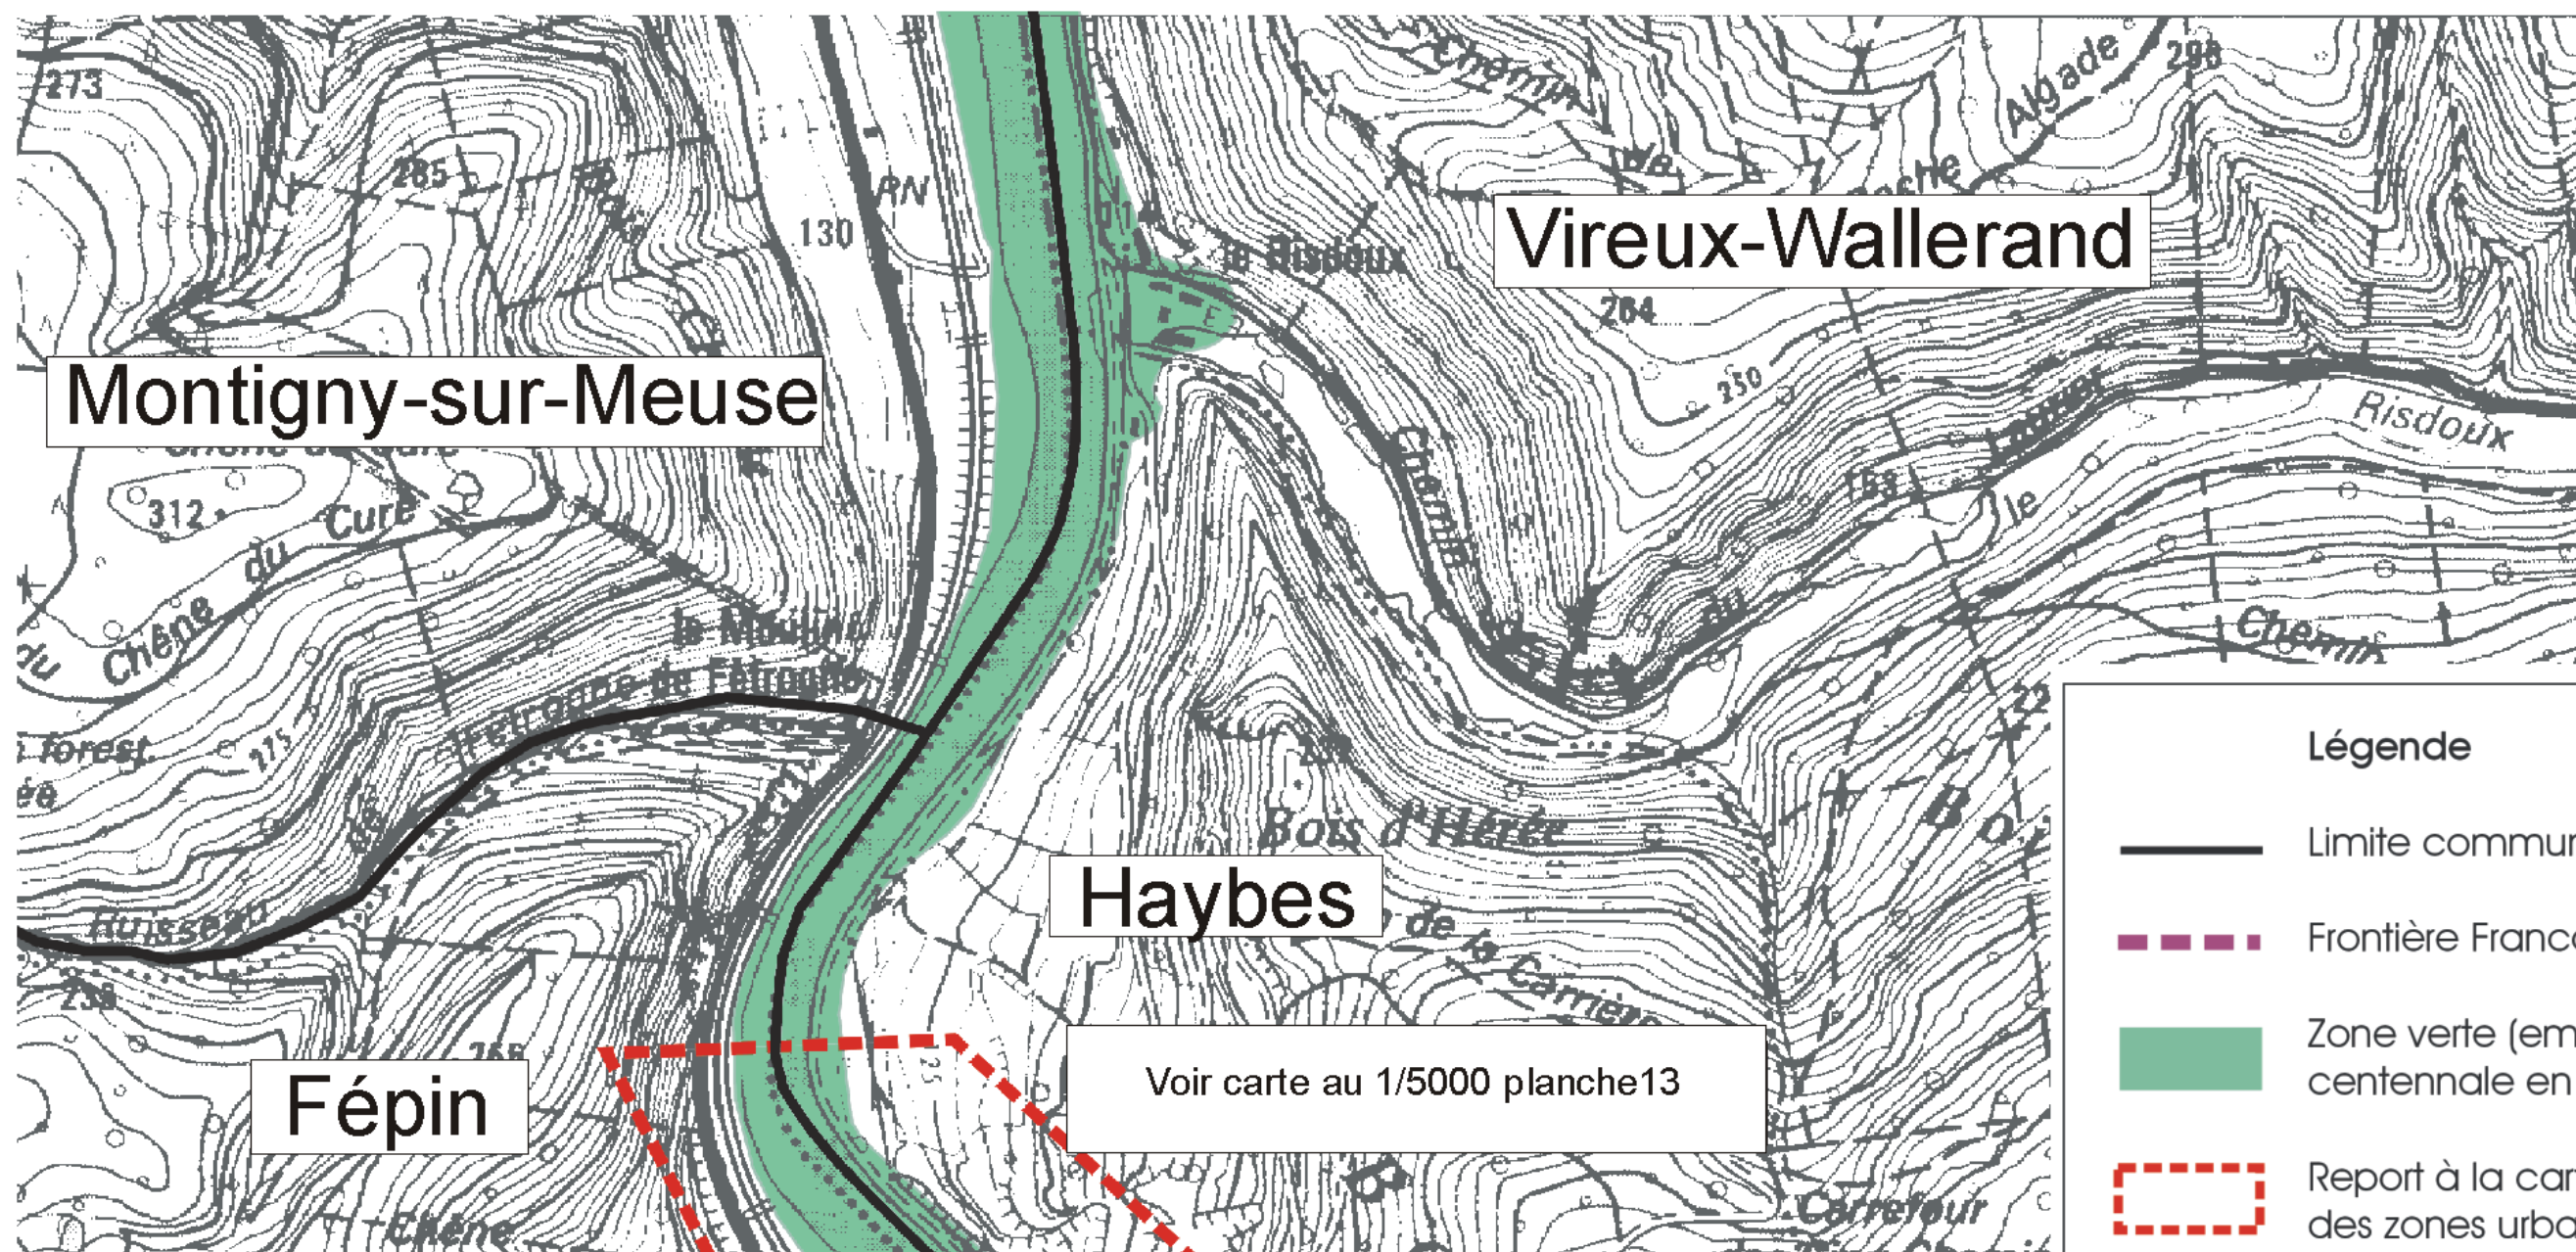

PPRi Meuse Aval approuvé le 28 octobre 1999  
Commune de Vireux  
Extrait de la cartographie des zones rurales

**Légende**

- Limite communale
- - - Frontière Franco/Belge
- Zone verte (emprise de la crue centennale en zone rurale)
- ⋯ Report à la cartographie des zones urbaines

*Nota:*  
Pour les zones urbaines se reporter aux cartographies au 1/5000 et 1/10 000 pour voir apparaître la zone de grand écoulement et les zones rouges et bleues.