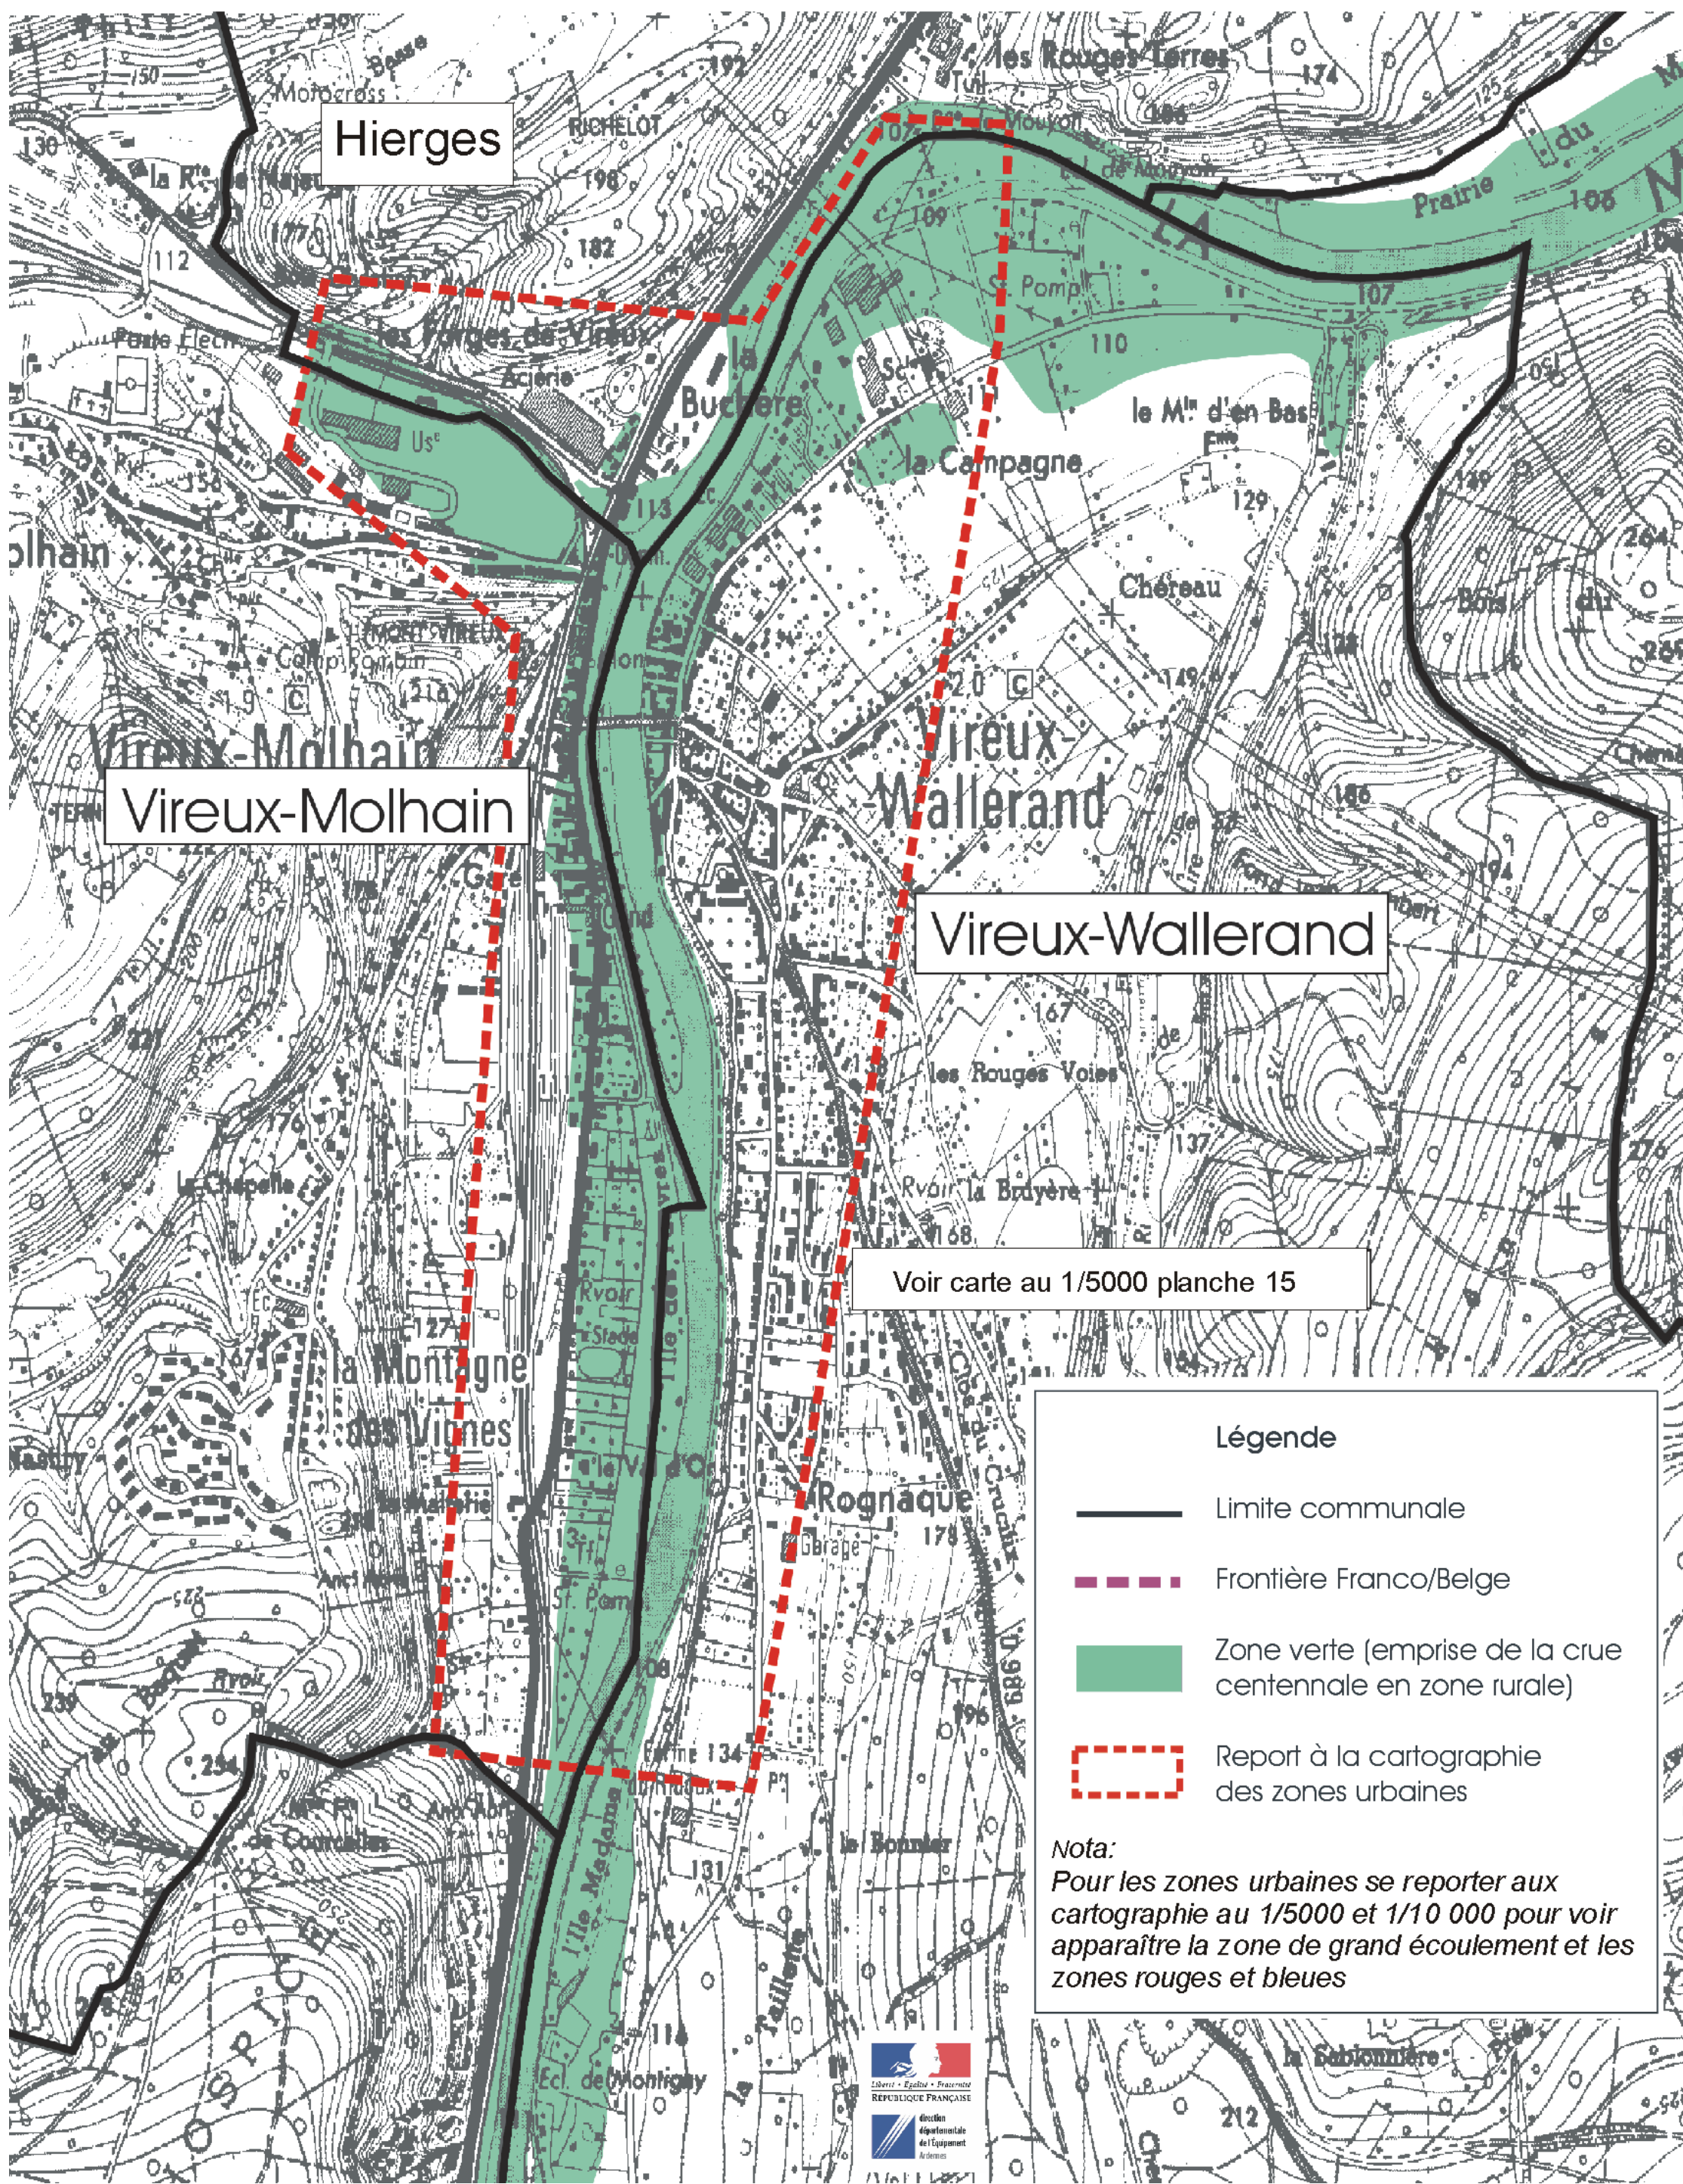

0 100 m 200 m

Vireux-Molhain

Vireux-Wallerand

Voir carte au 1/5000 planche 15

**Légende**

- Limite communale
- - - Frontière Franco/Belge
- Zone verte (emprise de la crue centennale en zone rurale)
- Report à la cartographie des zones urbaines

*Nota:*  
Pour les zones urbaines se reporter aux cartographie au 1/5000 et 1/10 000 pour voir apparaître la zone de grand écoulement et les zones rouges et bleues