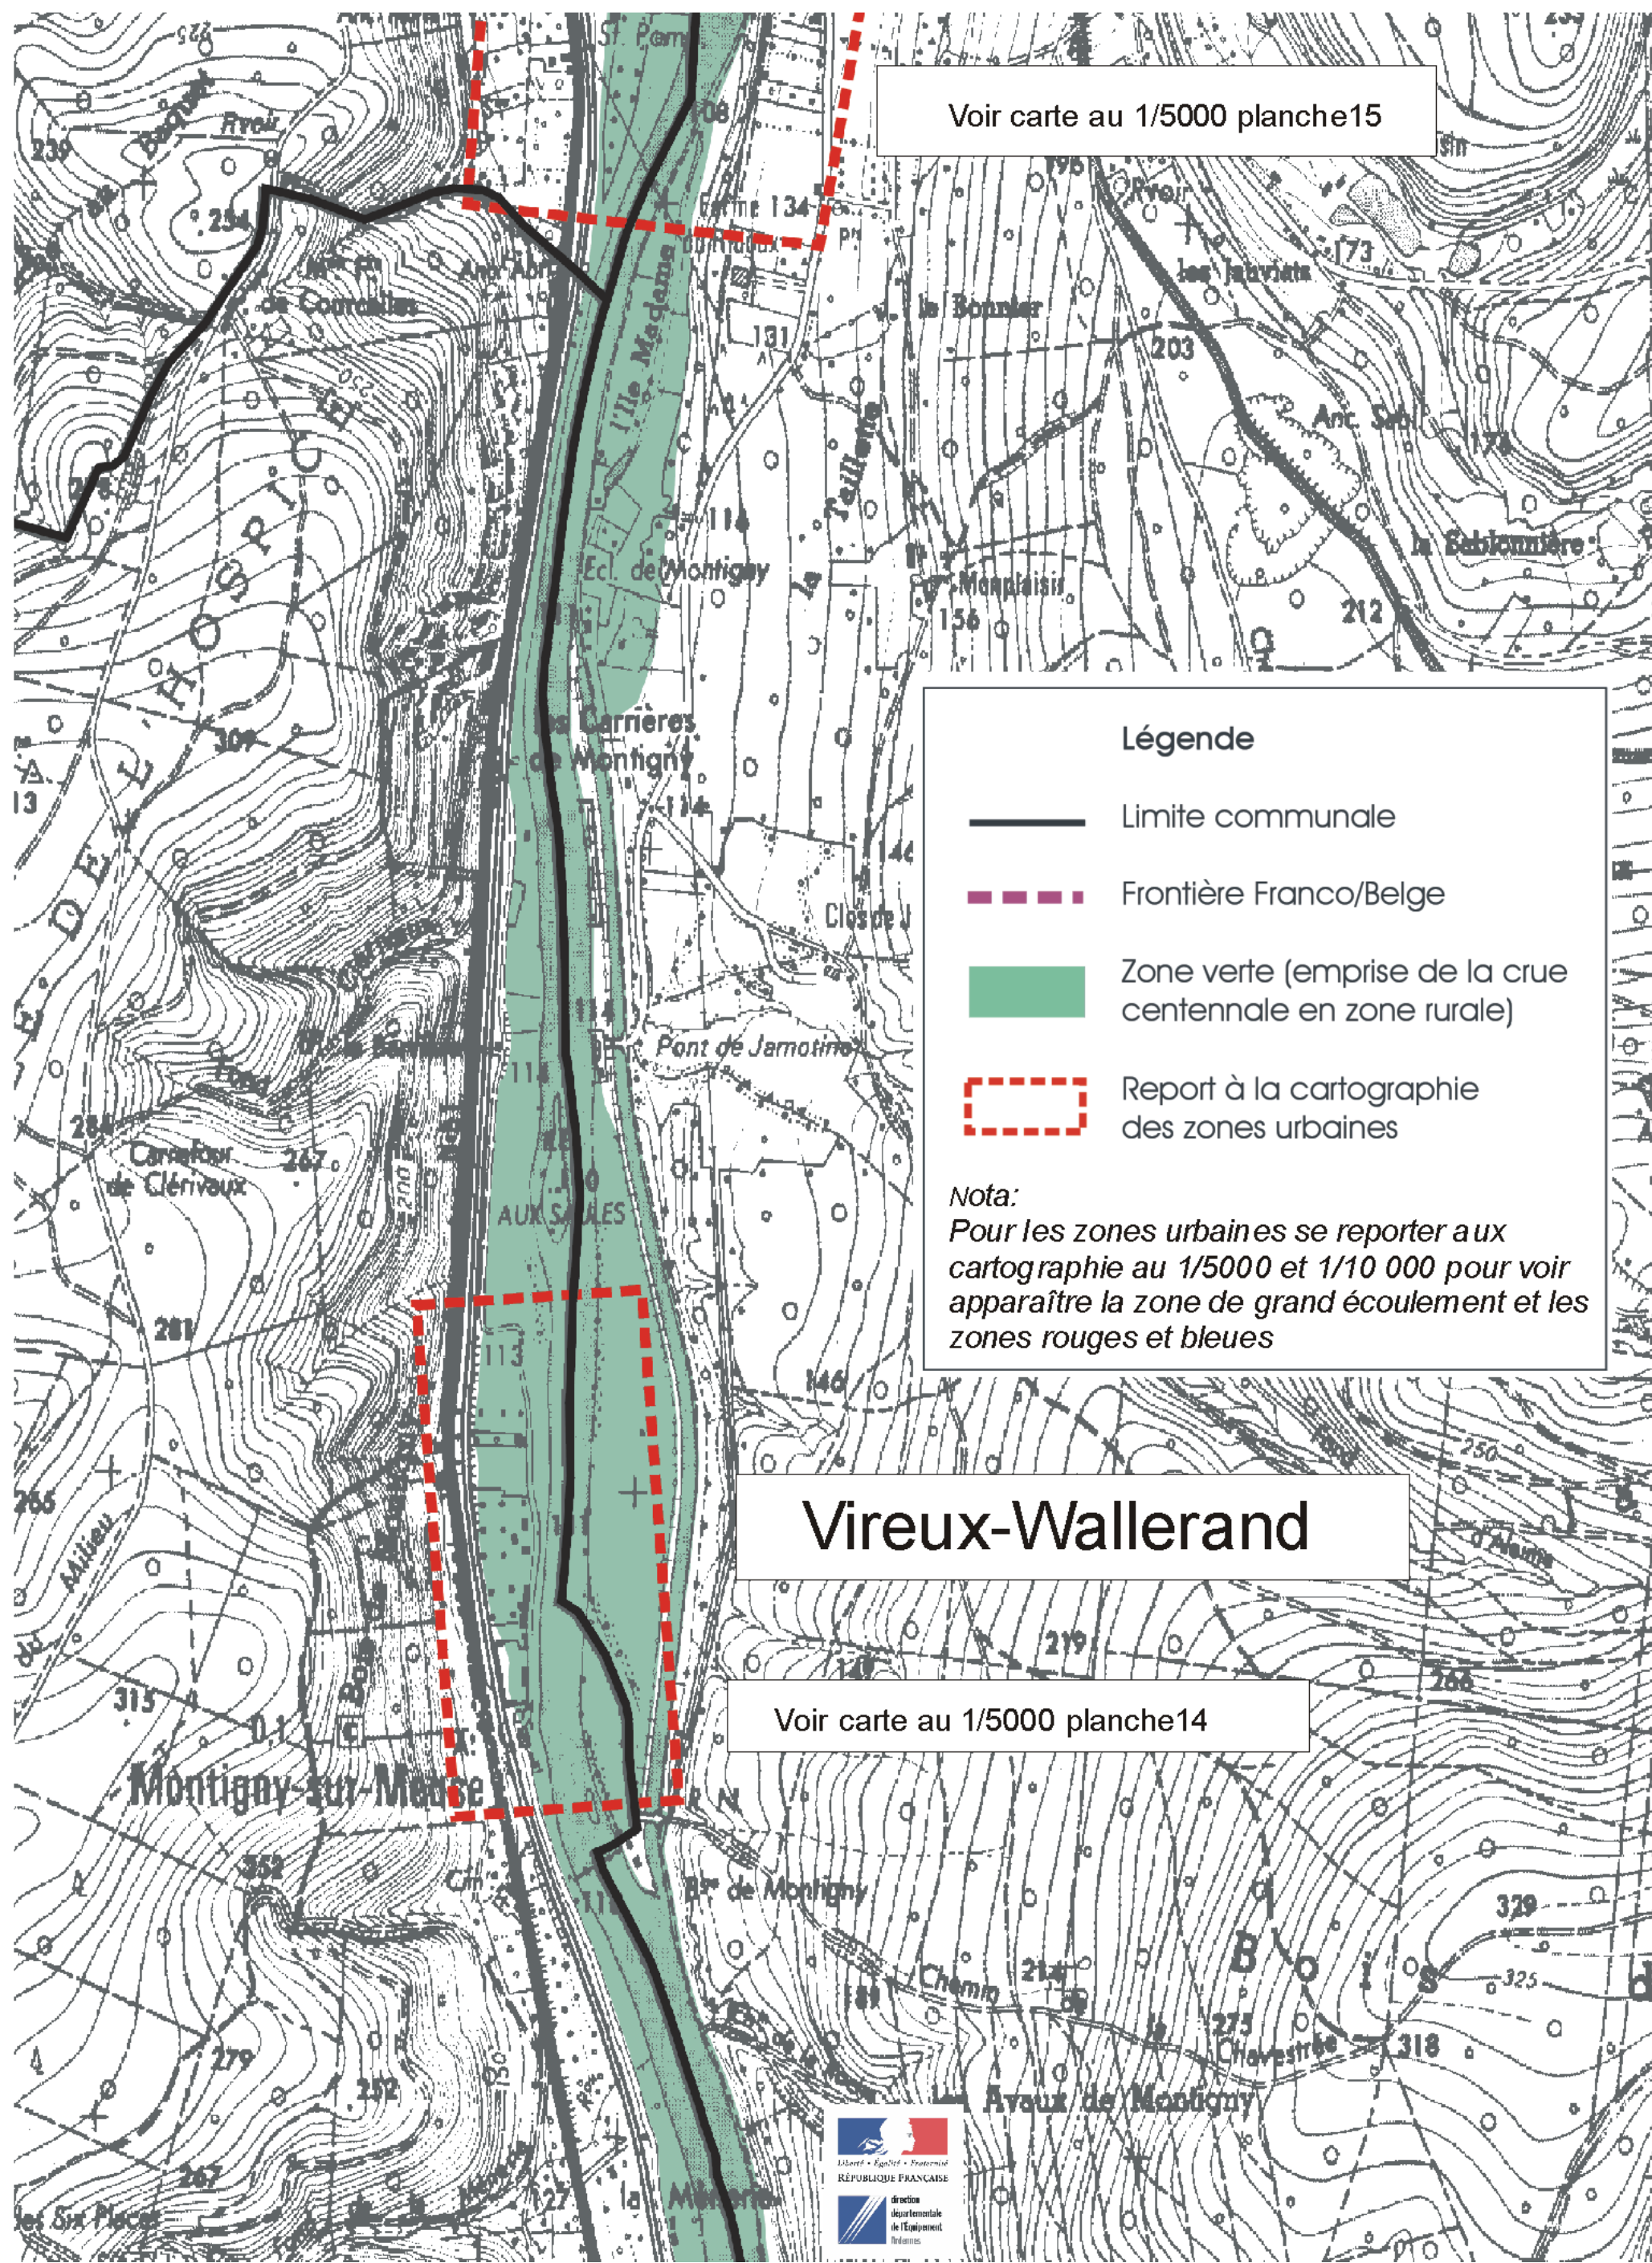

0 100 m 200 m

Voir carte au 1/5000 planche 15

Légende

- Limite communale
- - - Frontière Franco/Belge
- Zone verte (emprise de la crue centennale en zone rurale)
- Report à la cartographie des zones urbaines

Nota:
Pour les zones urbaines se reporter aux cartographies au 1/5000 et 1/10 000 pour voir apparaître la zone de grand écoulement et les zones rouges et bleues

Vireux-Wallerand

Voir carte au 1/5000 planche 14