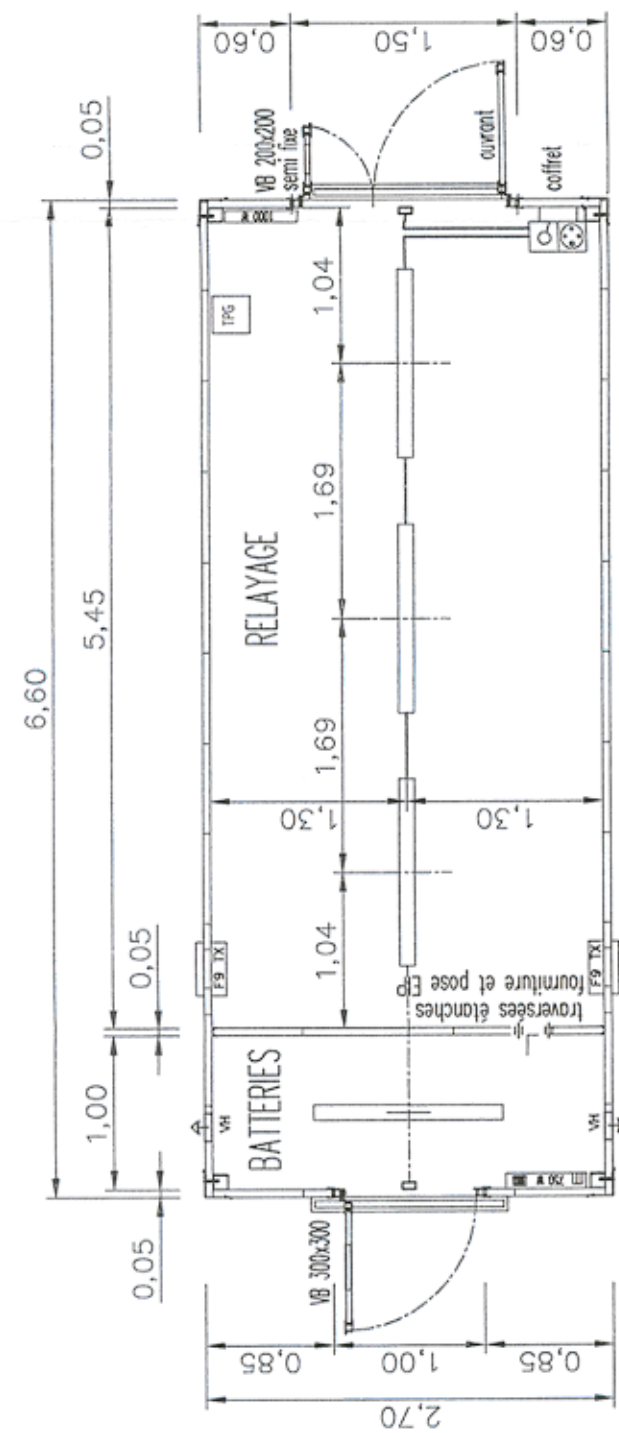

Couverture bacs secs
 cintré couleur à définir

TOITURE

PLAN

IND	DATE	MODIFICATION	DES	VER	IND	DATE	MODIFICATION	DES	VER
A	07/12/12	Etablissement du plan							

RESEAU DE TRANSPORT D'ELECTRICITE
 TRANSPORT ELECTRICITE NORD-EST
 Groupe Ingénierie et Maintenance Réseau
 62, rue Louis DELOS
 59705 MARCQ EN BAROEUL CEDEX
 Tél. : 03.20.03.67.96

POSTE 400/90/63kV de SEUIL
 PLAN BATIMENT DE RELAYAGE BR 5B
 ELEVATION

G.E.T.CHAMP - ARDENNE

R.T.E.

N°	
A	
FICHER:	

ECHELLE: 1/50	DATE: 28/11/12	DESSINE: M.V	VERIFIE: SD	SURFACE:
---------------	----------------	--------------	-------------	----------