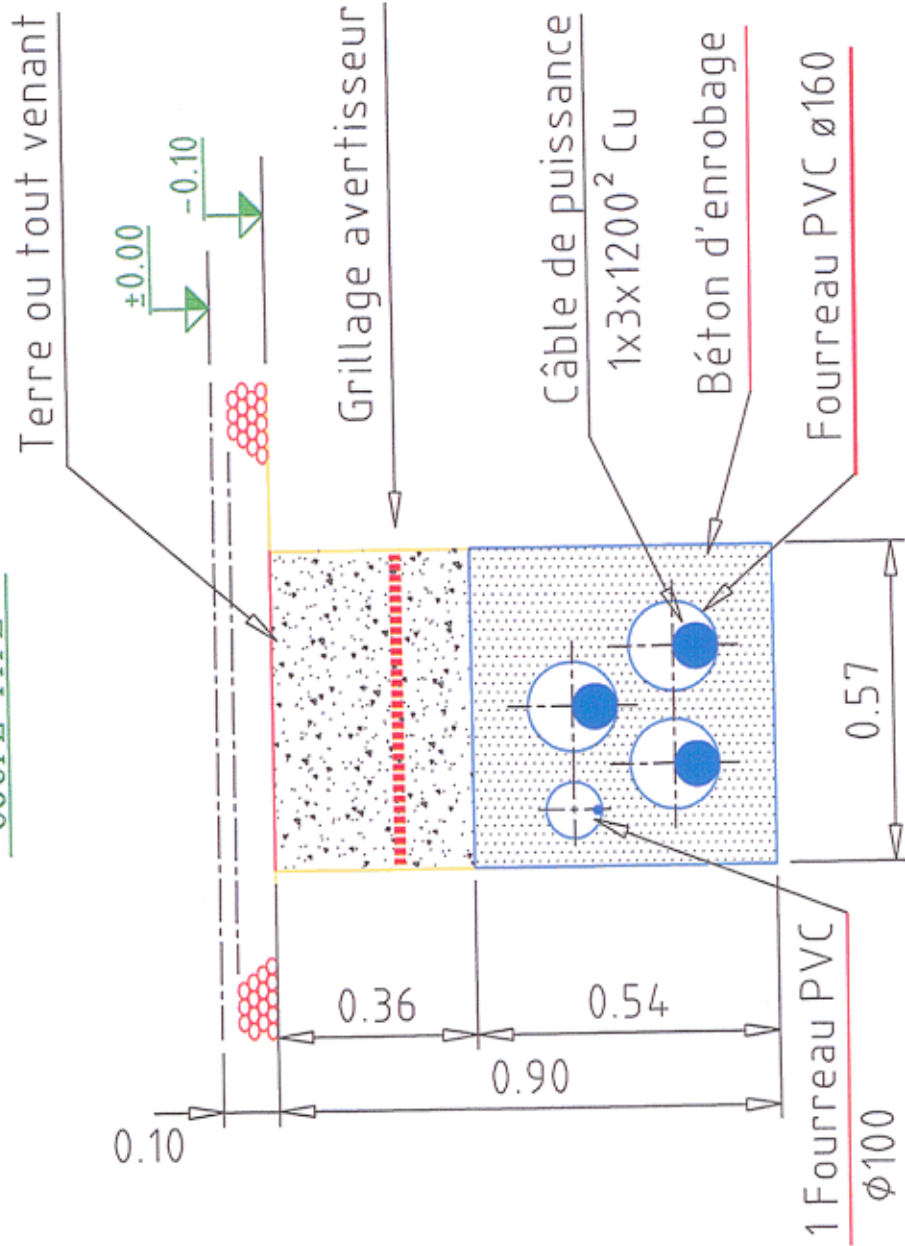

OUVRAGE FOURREAUX PVC TREFLE - LIAISON SIMPLE -

COUPE TYPE -

IND	DATE	MODIFICATION	DES	VER	IND	DATE	MODIFICATION	DES	VER
A	07/12/12	Etablissement du plan		MV					

Rte
Réseau de transport d'électricité
62, rue Louis DELOS
59709 MARCQ EN BAROEUL CEDEX
Tél. : 03.20.13.67.96

RESEAU DE TRANSPORT D'ELECTRICITE
TRANSPORT ELECTRICITE NORD-EST
Groupe Ingénierie et Maintenance Réseau

POSTE 400/90/63kV de
SEUIL
COUPE N° 516
LIAISON SOUTERRAINE 400kV

G.E.T:CHAMP-ARDENNE

R.T.E.

N°
A

FICHER:

VERIFIE: SD

DESSINE: MV

DATE: 28/11/12

SURFACE:

ECHELLE: 1/100