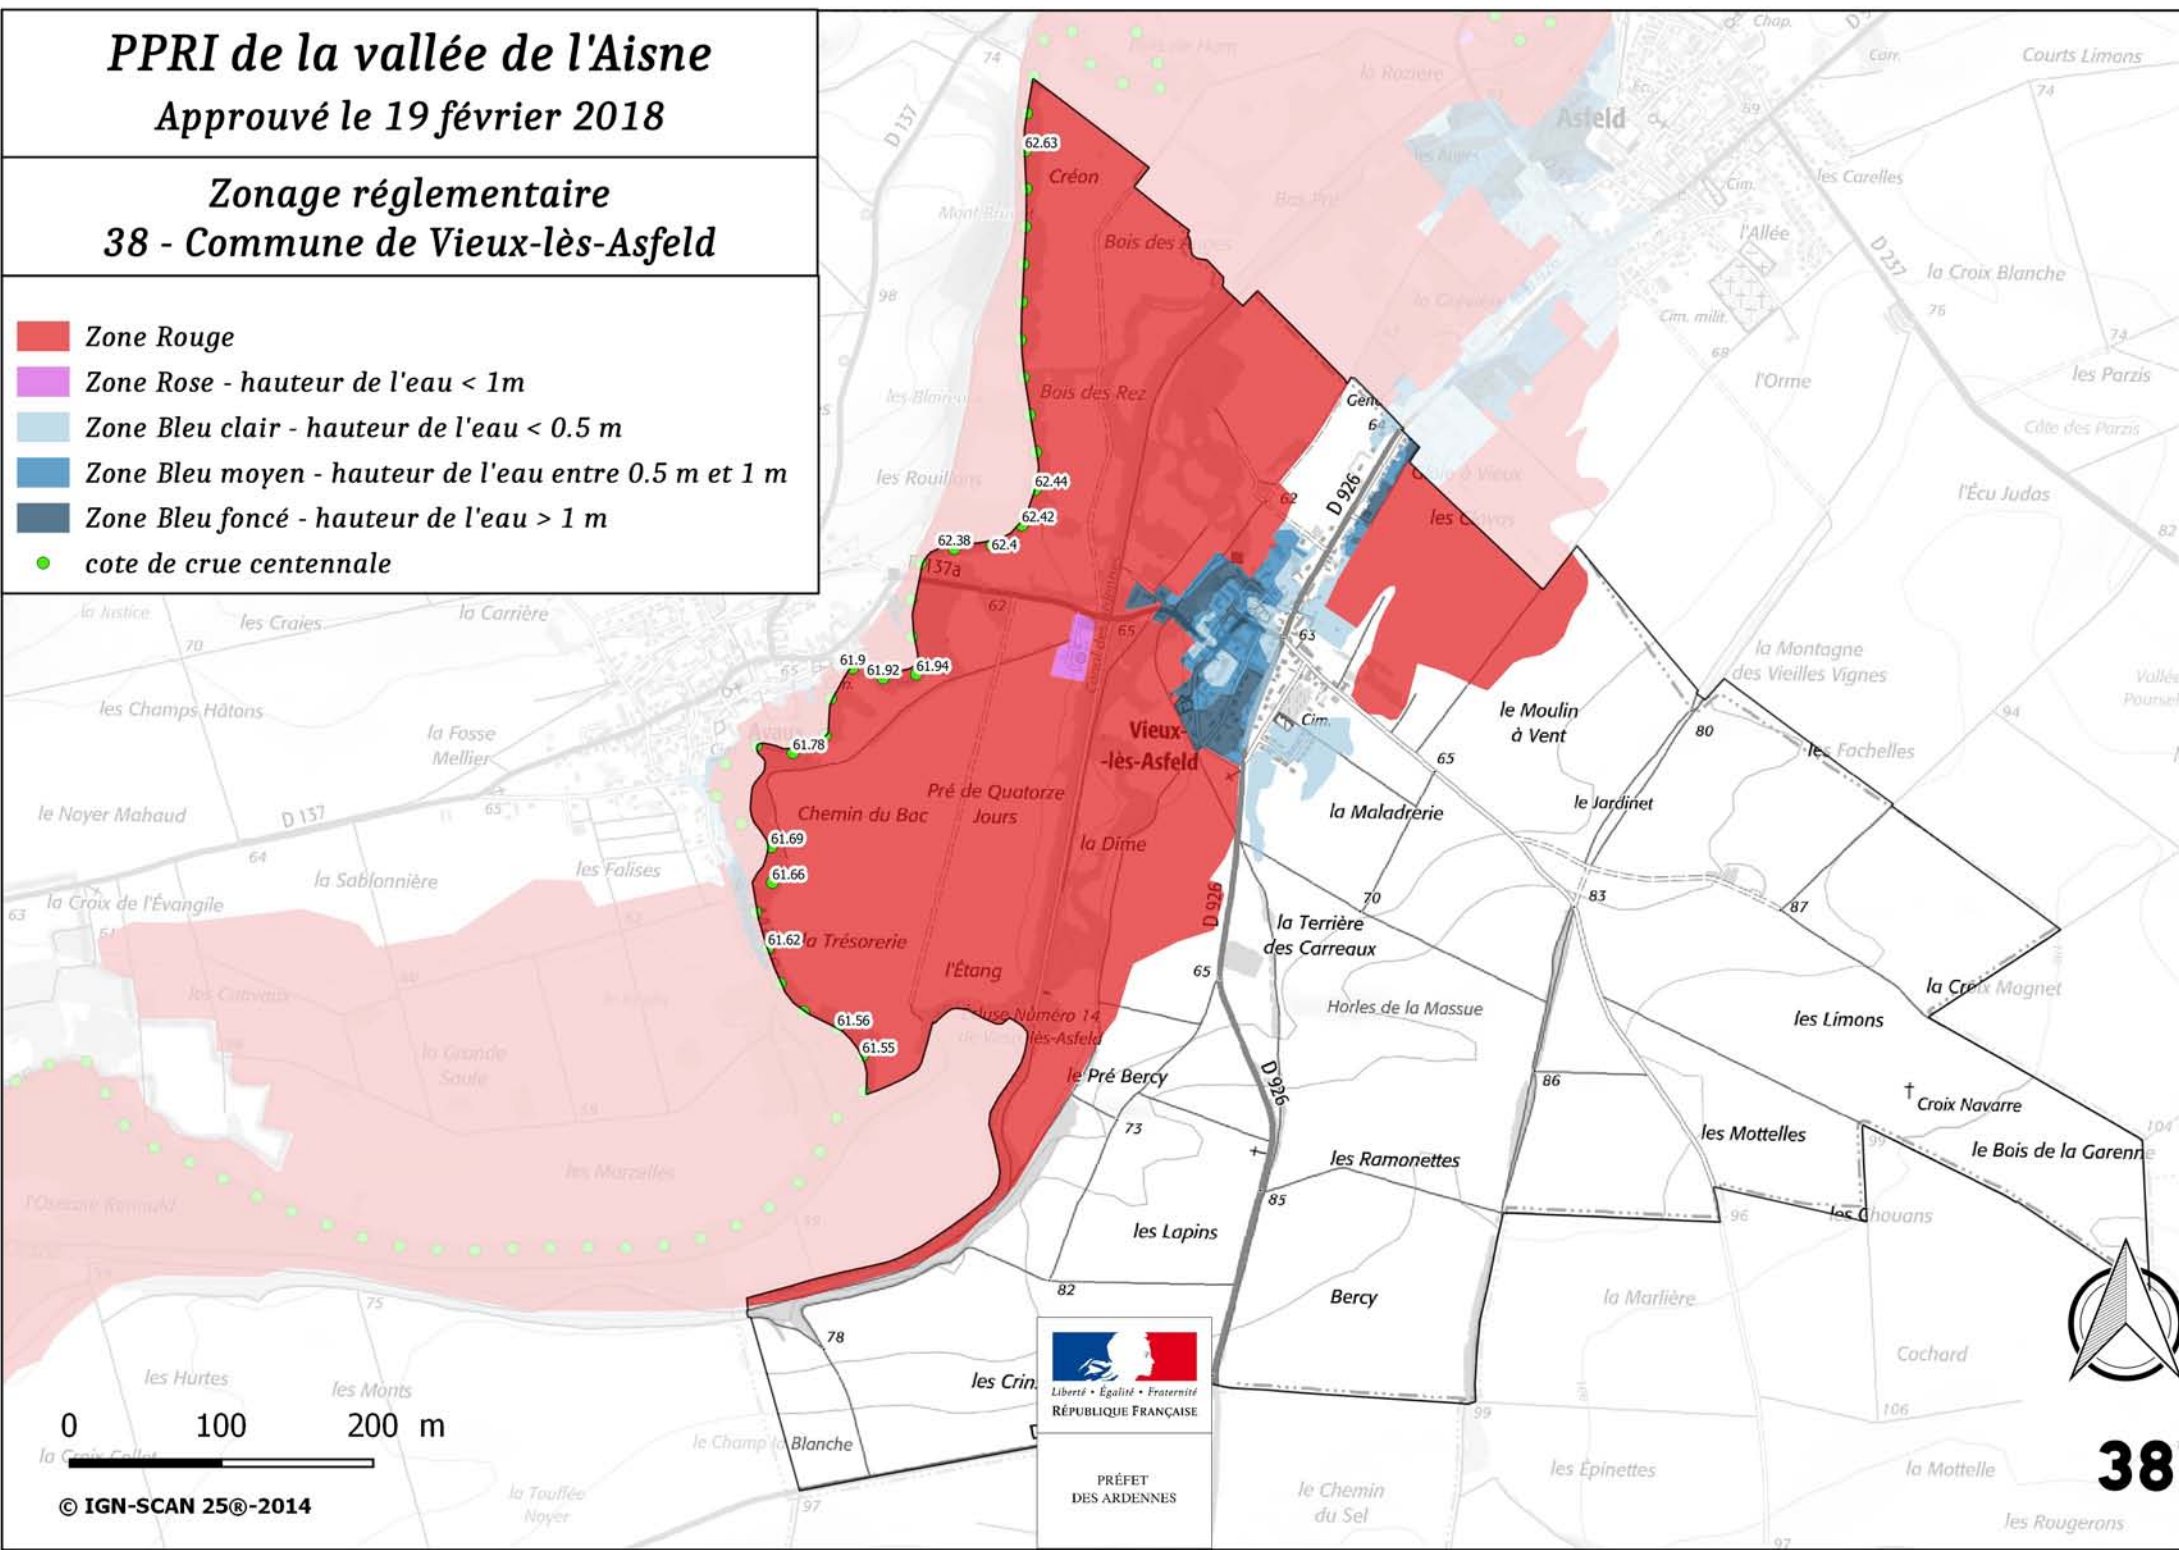

PPRI de la vallée de l'Aisne

Approuvé le 19 février 2018

Zonage réglementaire 38 - Commune de Vieux-lès-Asfeld

-  Zone Rouge
-  Zone Rose - hauteur de l'eau < 1 m
-  Zone Bleu clair - hauteur de l'eau < 0.5 m
-  Zone Bleu moyen - hauteur de l'eau entre 0.5 m et 1 m
-  Zone Bleu foncé - hauteur de l'eau > 1 m
-  cote de crue centennale

PRÉFET
DES ARDENNES

38