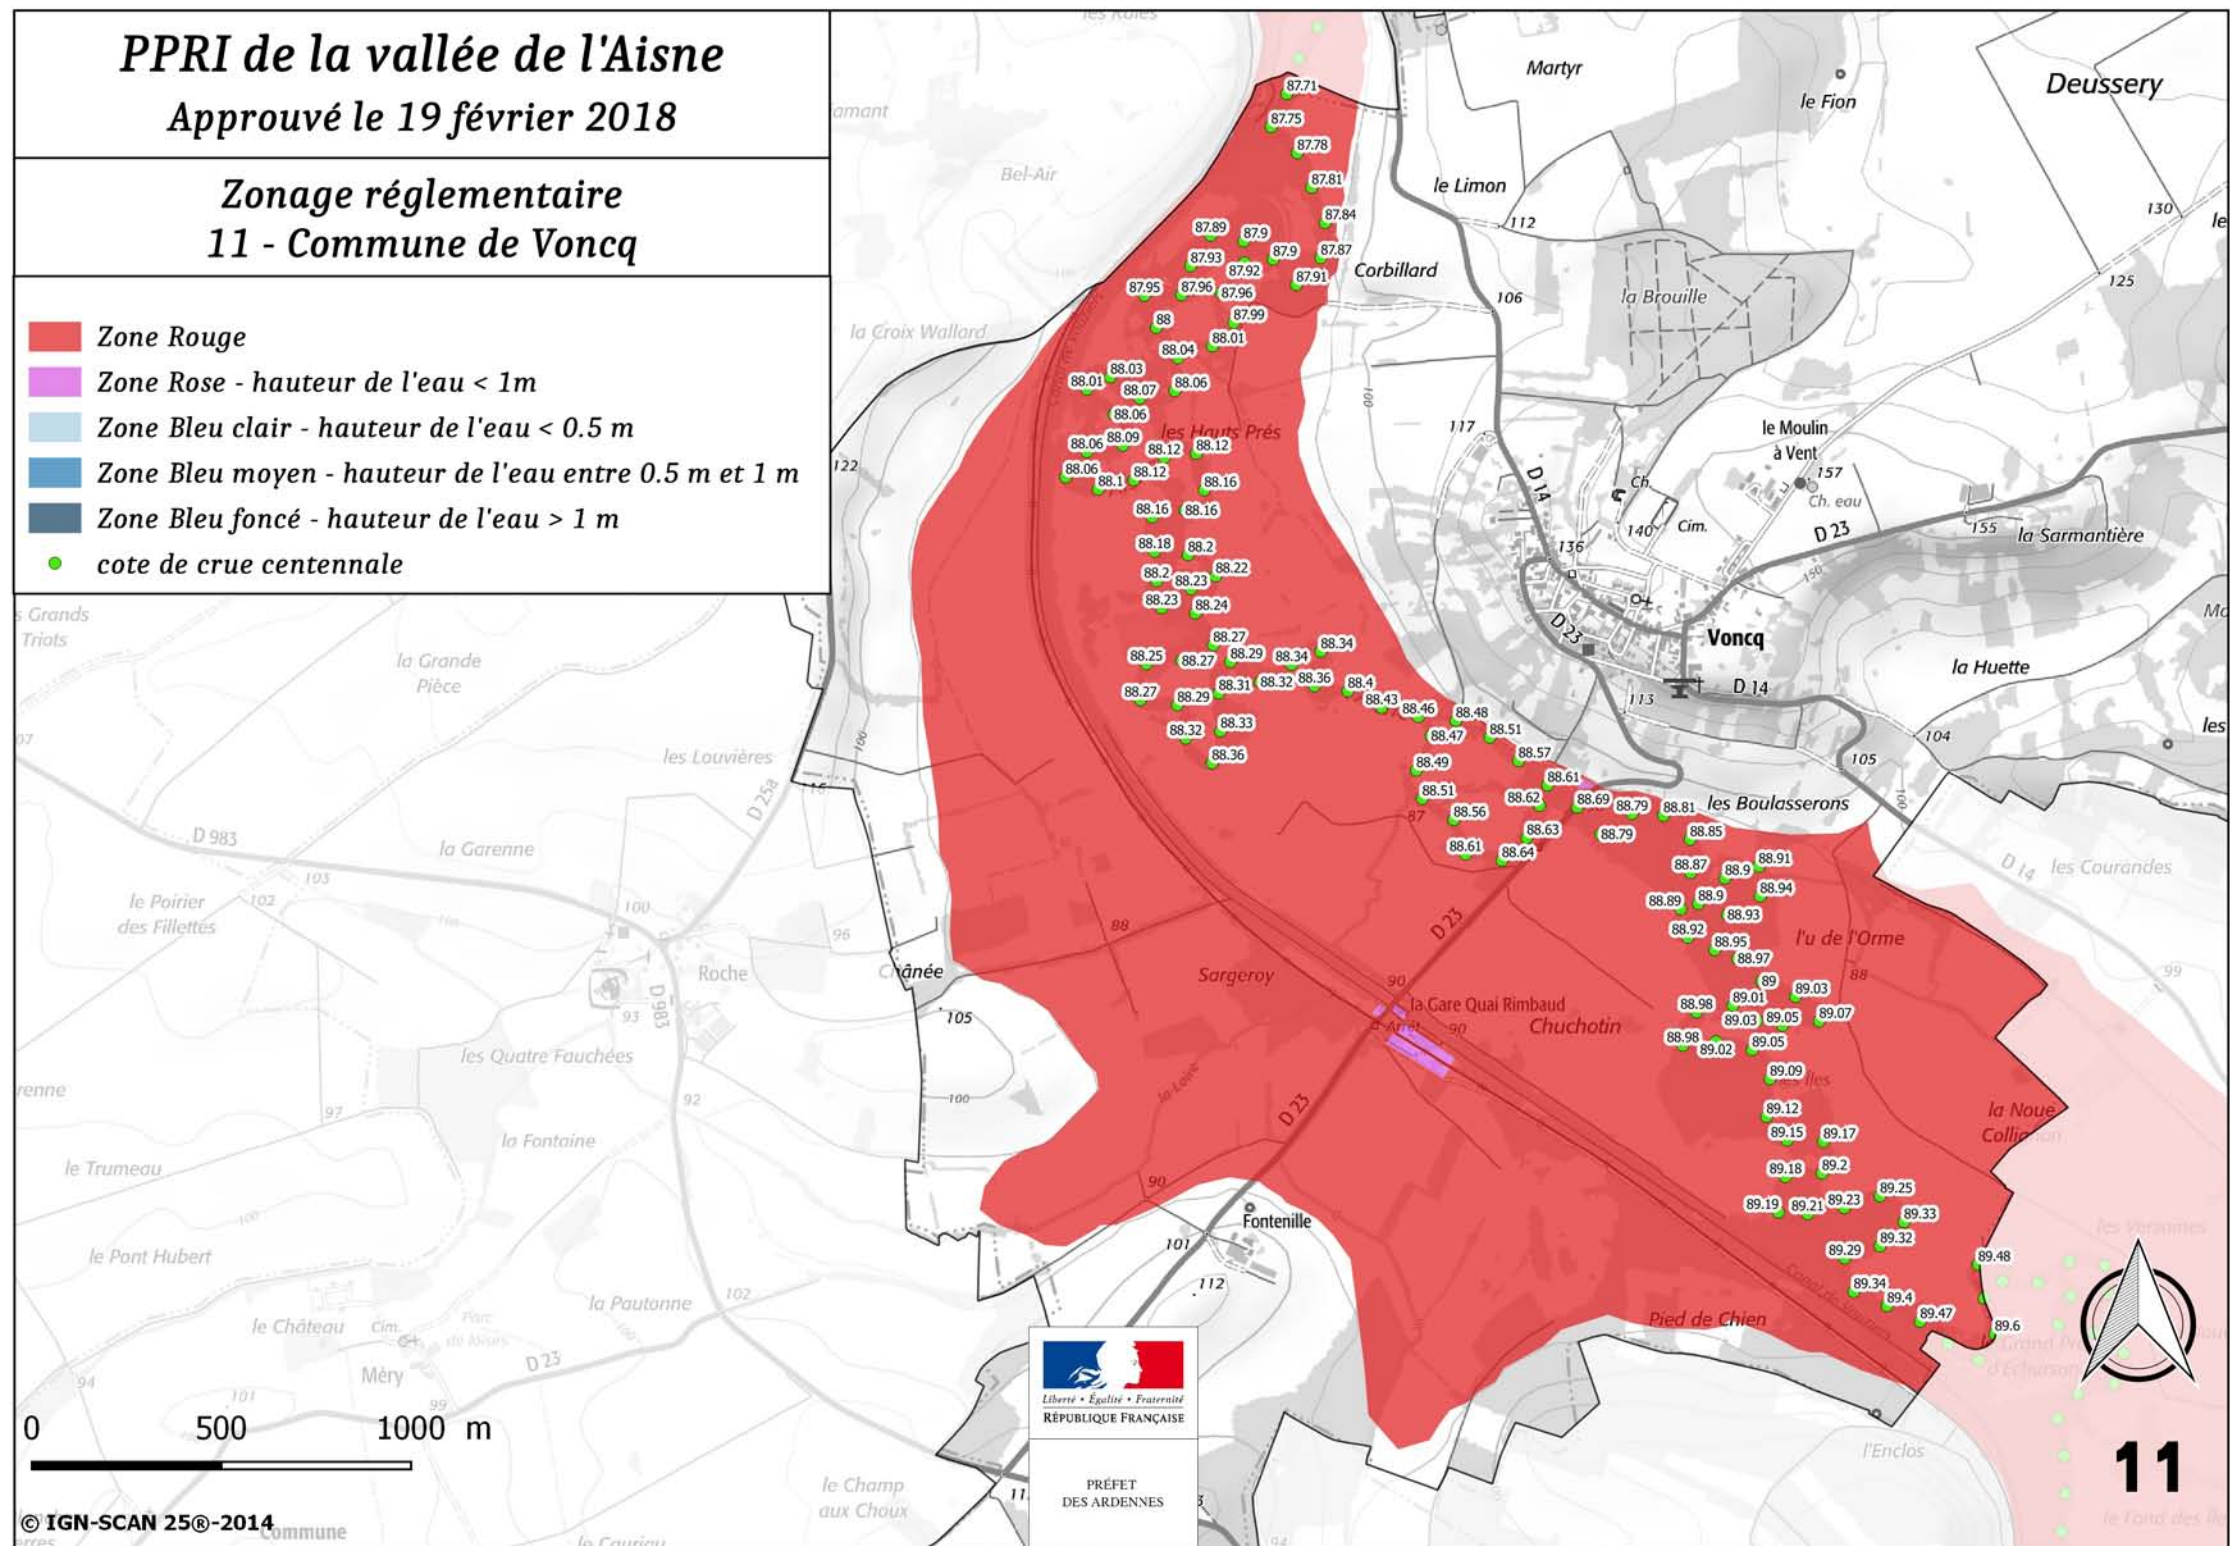

PPRI de la vallée de l'Aisne

Approuvé le 19 février 2018

Zonage réglementaire 11 - Commune de Voncq

-  Zone Rouge
-  Zone Rose - hauteur de l'eau < 1m
-  Zone Bleu clair - hauteur de l'eau < 0.5 m
-  Zone Bleu moyen - hauteur de l'eau entre 0.5 m et 1 m
-  Zone Bleu foncé - hauteur de l'eau > 1 m
-  cote de crue centennale

PRÉFET
DES ARDENNES

11