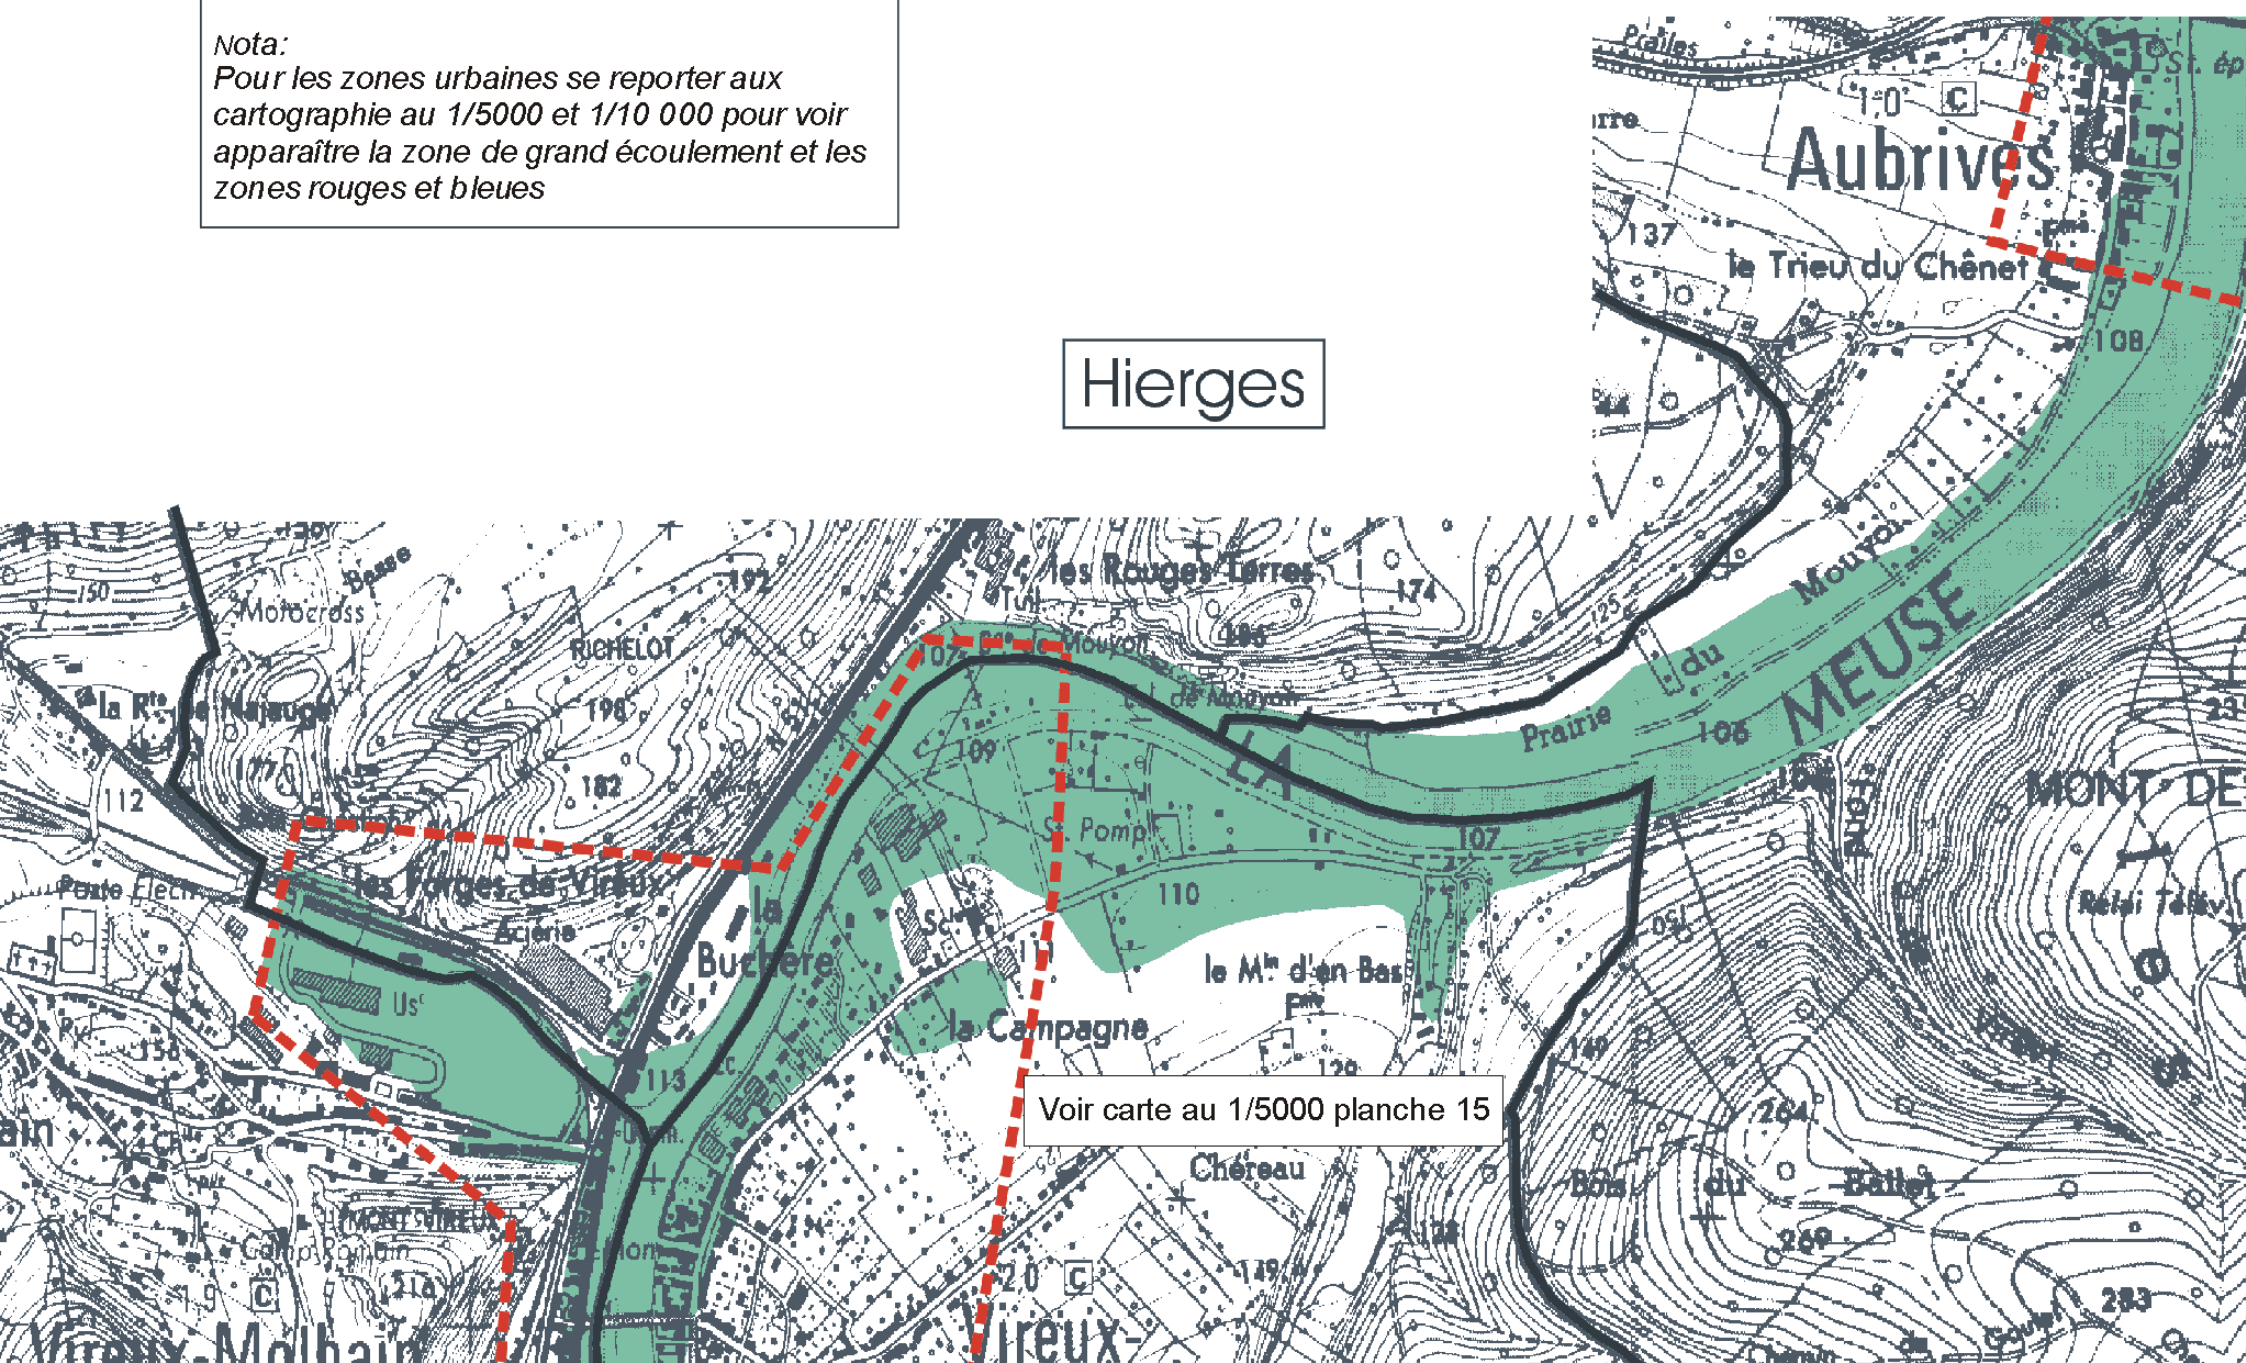

PPRi Meuse Aval approuvé le 28 octobre 1999
 Commune de Hierges
 Extrait de la cartographie des zones rurales

0 100 m 200 m

Légende

-  Limite communale
-  Frontière Franco/Belge
-  Zone verte (emprise de la crue centennale en zone rurale)
-  Report à la cartographie des zones urbaines

Nota:
 Pour les zones urbaines se reporter aux cartographies au 1/5000 et 1/10 000 pour voir apparaître la zone de grand écoulement et les zones rouges et bleues

Voir carte au 1/5000 planche 15