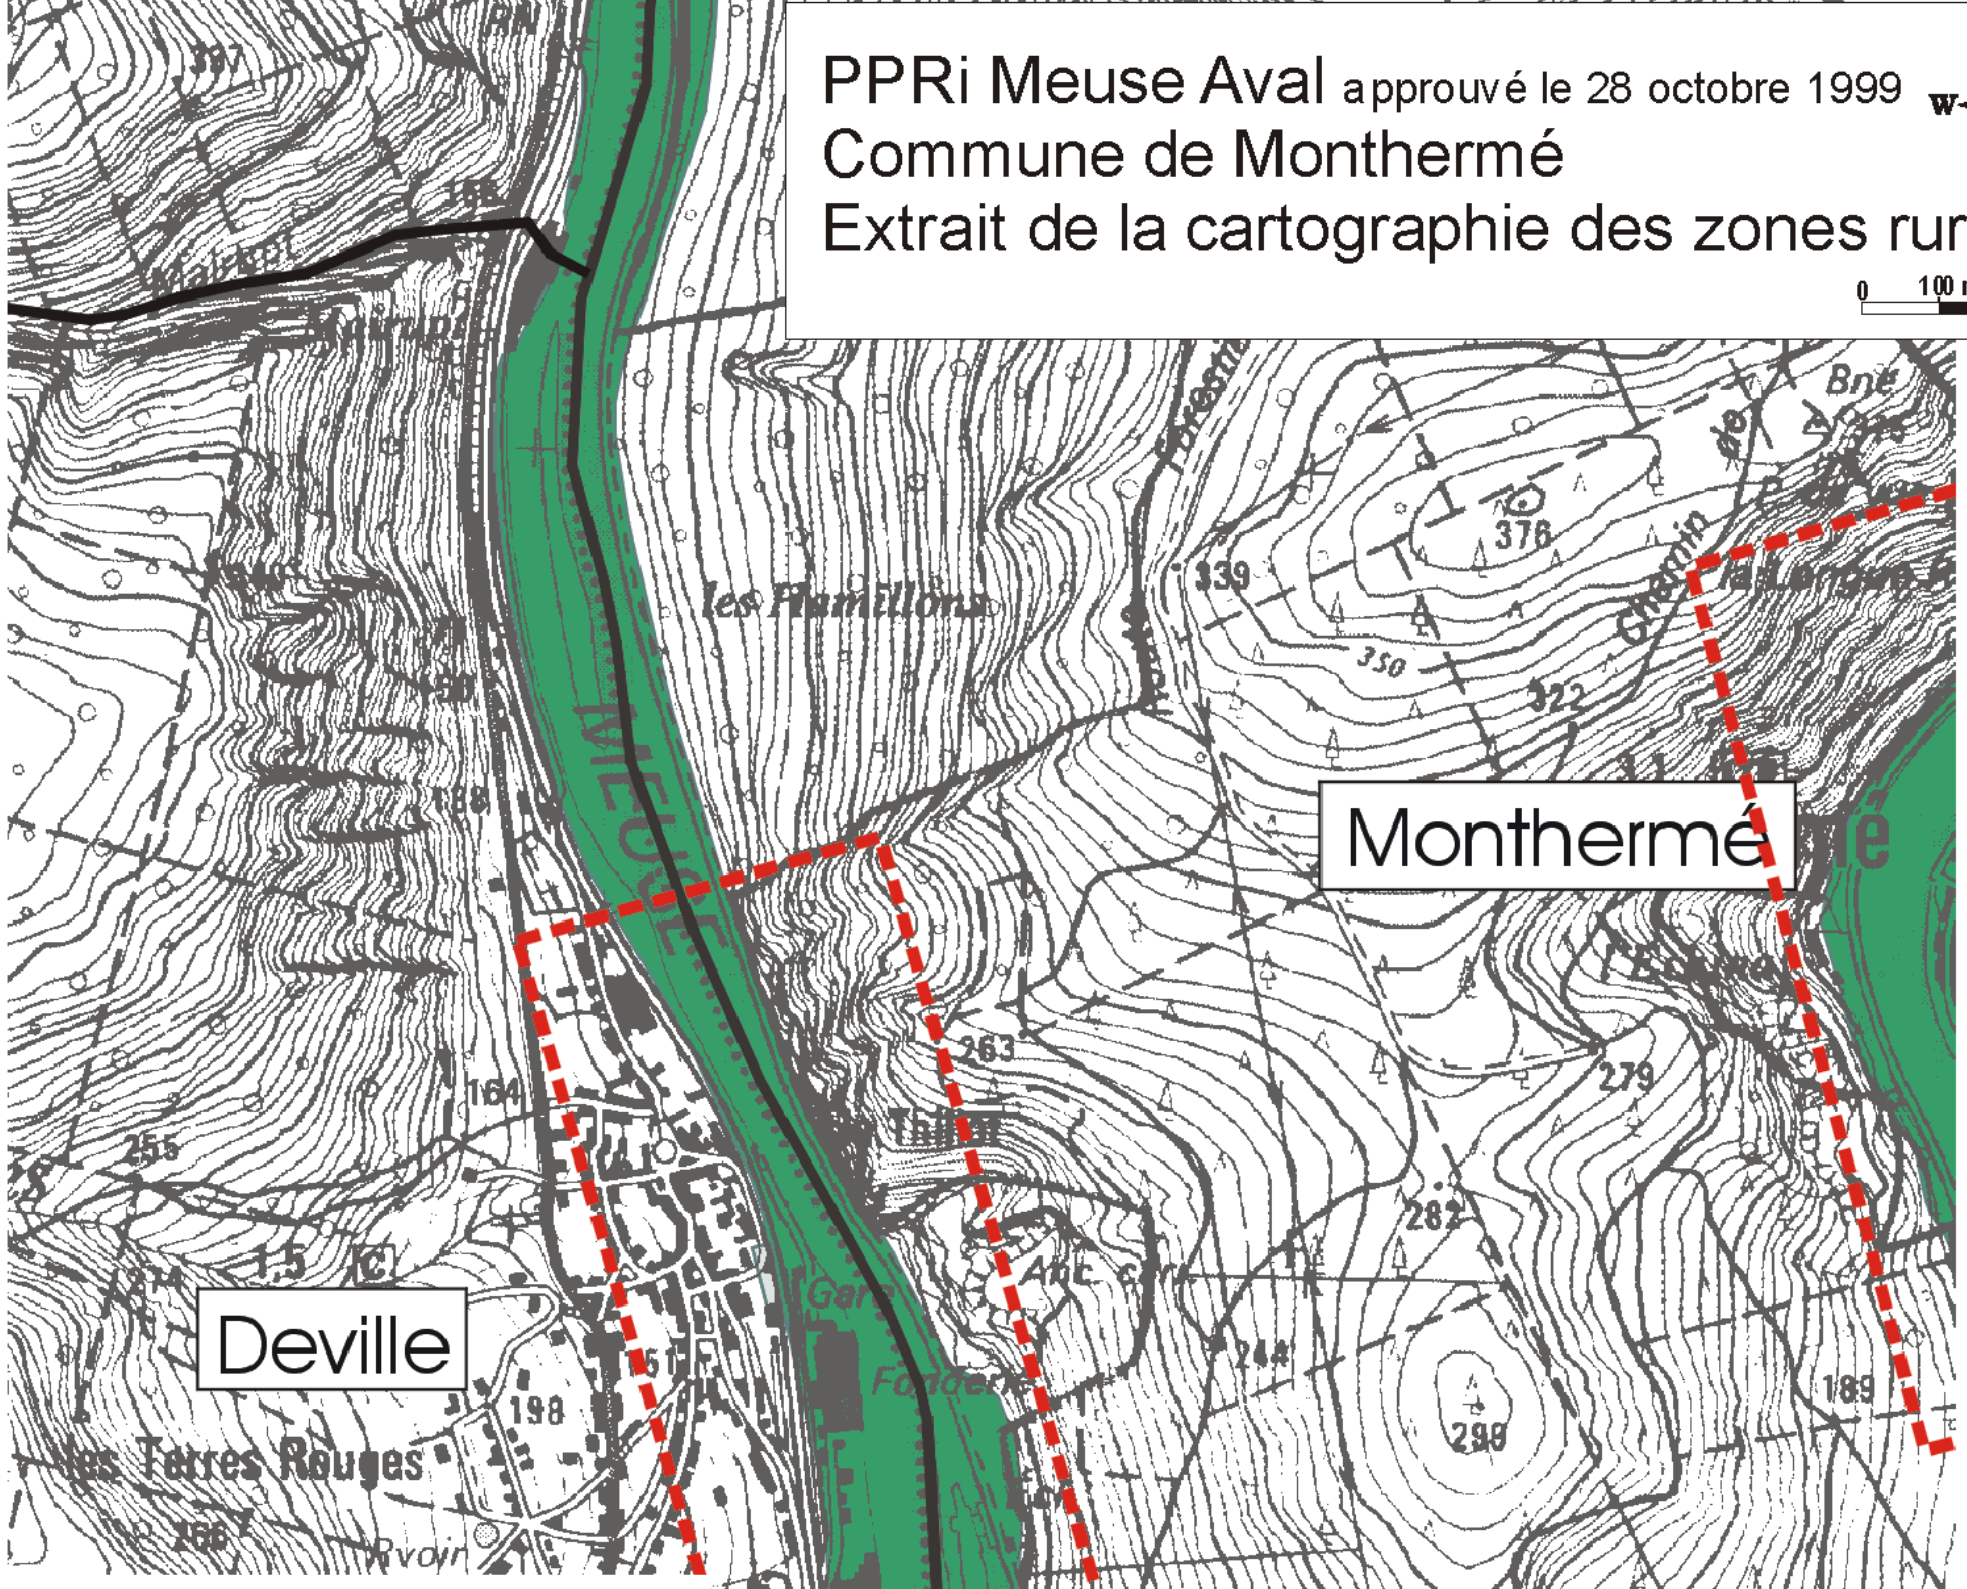

PPRi Meuse Aval approuvé le 28 octobre 1999
 Commune de Monthermé
 Extrait de la cartographie des zones rurales

0 100 m 200 m

Légende

-  Limite communale
-  Frontière Franco/Belge
-  Zone verte (emprise de la crue centennale en zone rurale)
-  Report à la cartographie des zones urbaines

Nota:
 Pour les zones urbaines se reporter aux cartographies au 1/5000 et 1/10 000 pour voir apparaître la zone de grand écoulement et les zones rouges et bleues.

Voir carte au 1/5000
 planche 6