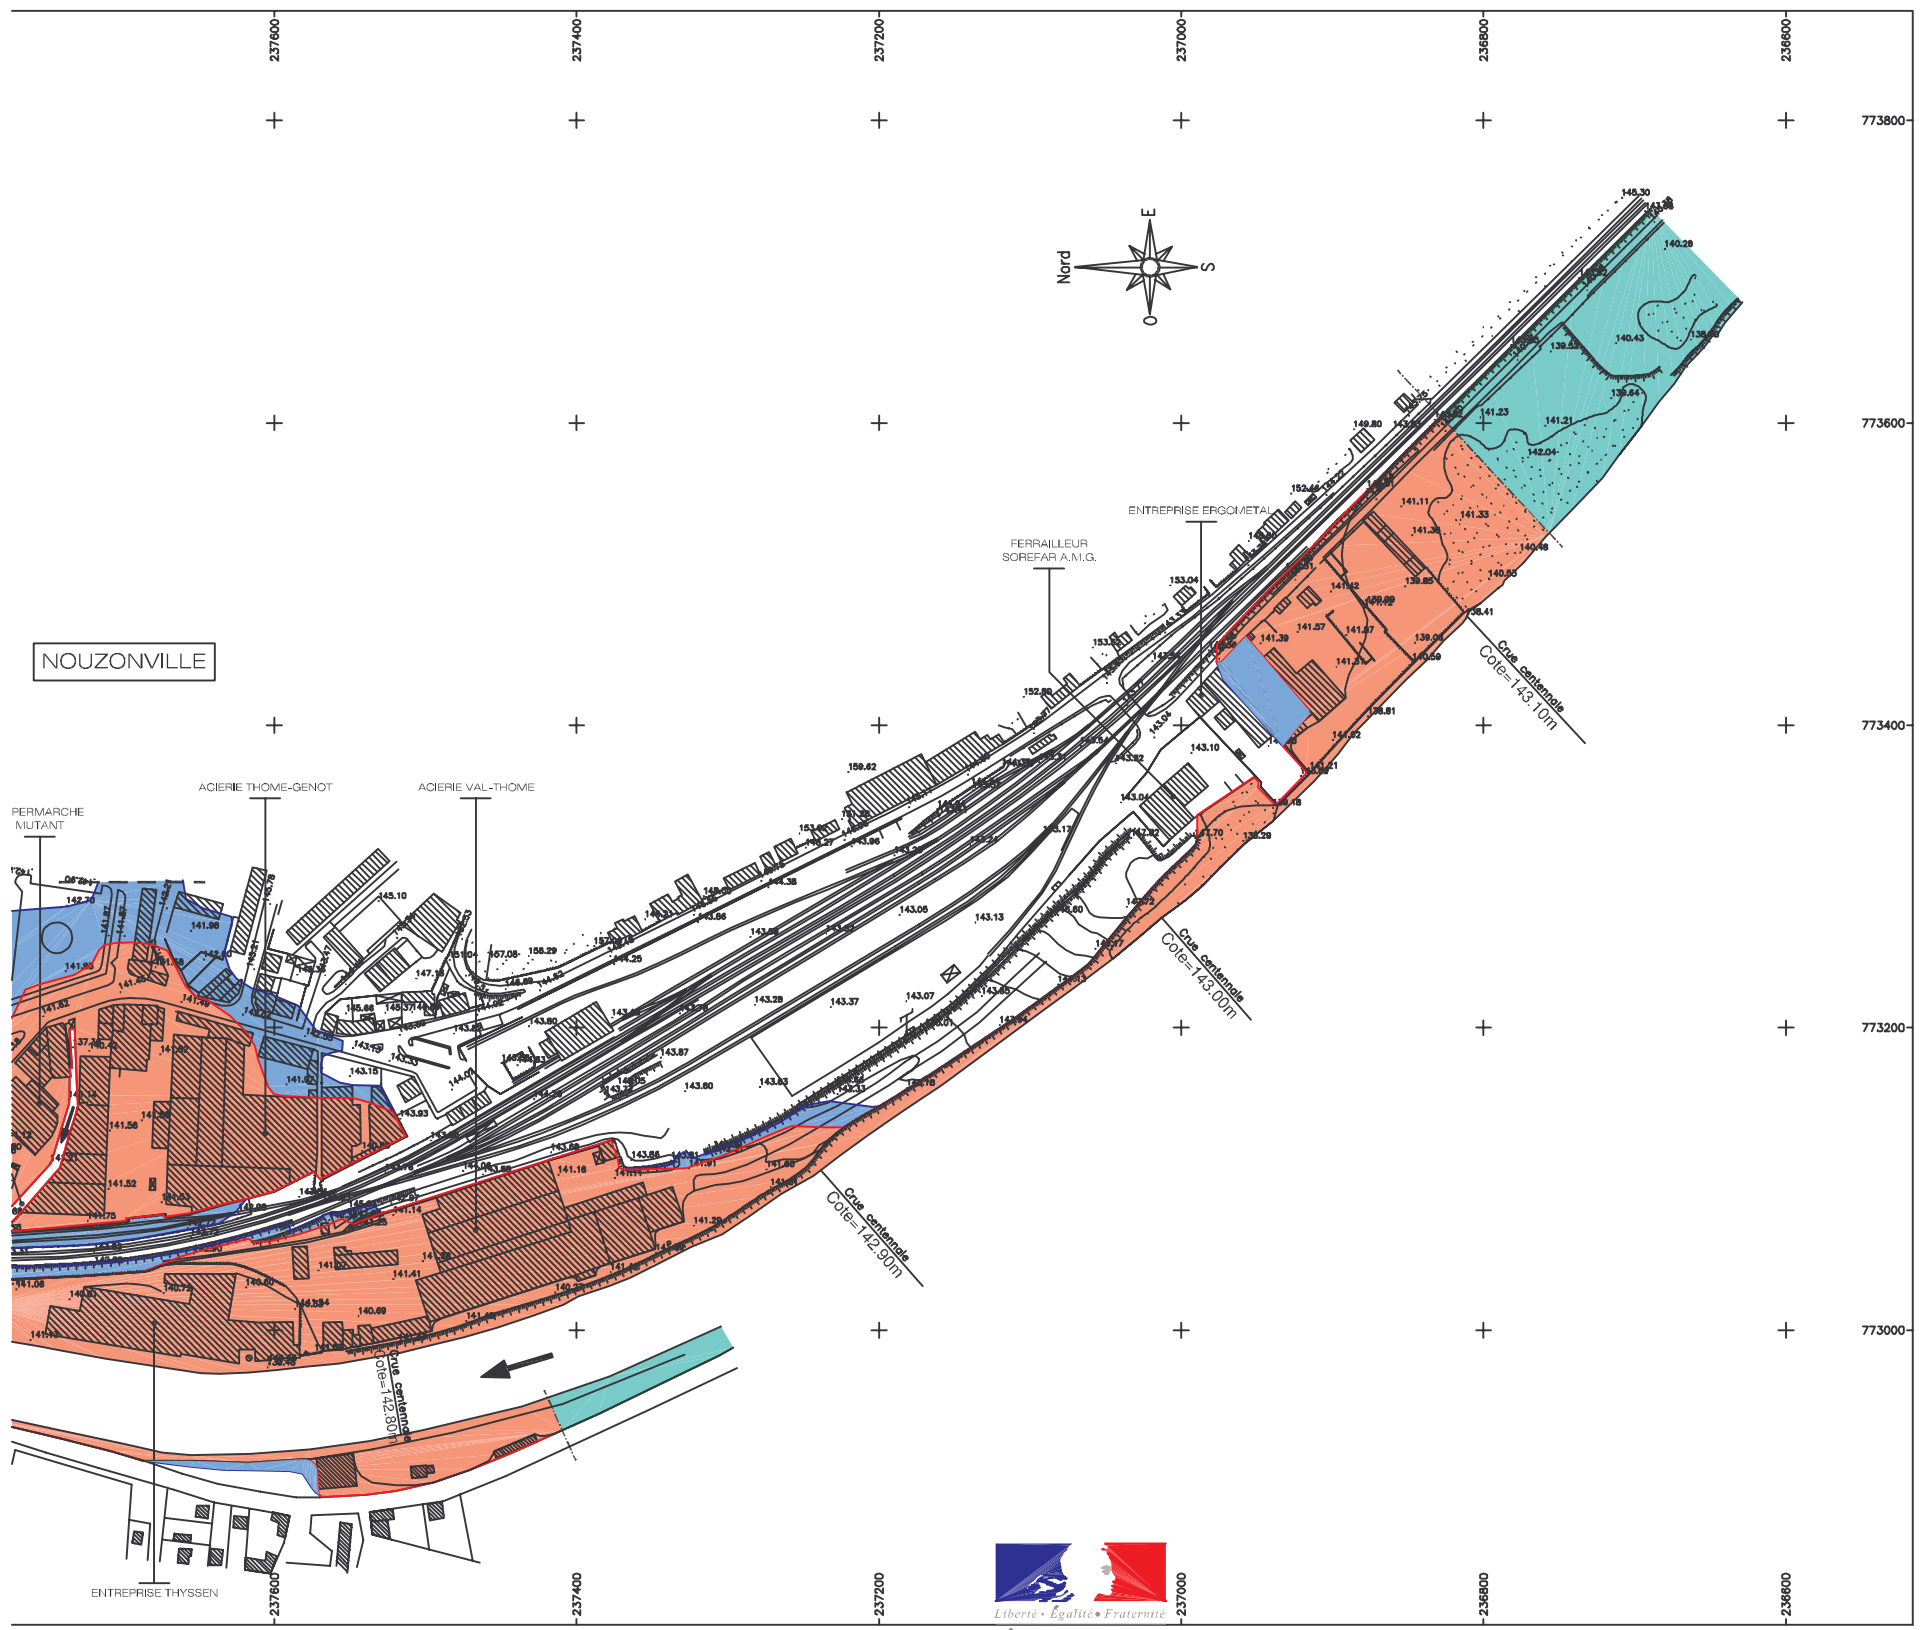

PPRi de la Meuse Aval approuvé le 28 octobre 1999
 Commune de Nouzonville
 Cartographie des zones urbaines
 Extrait de la planche 2

NOUZONVILLE