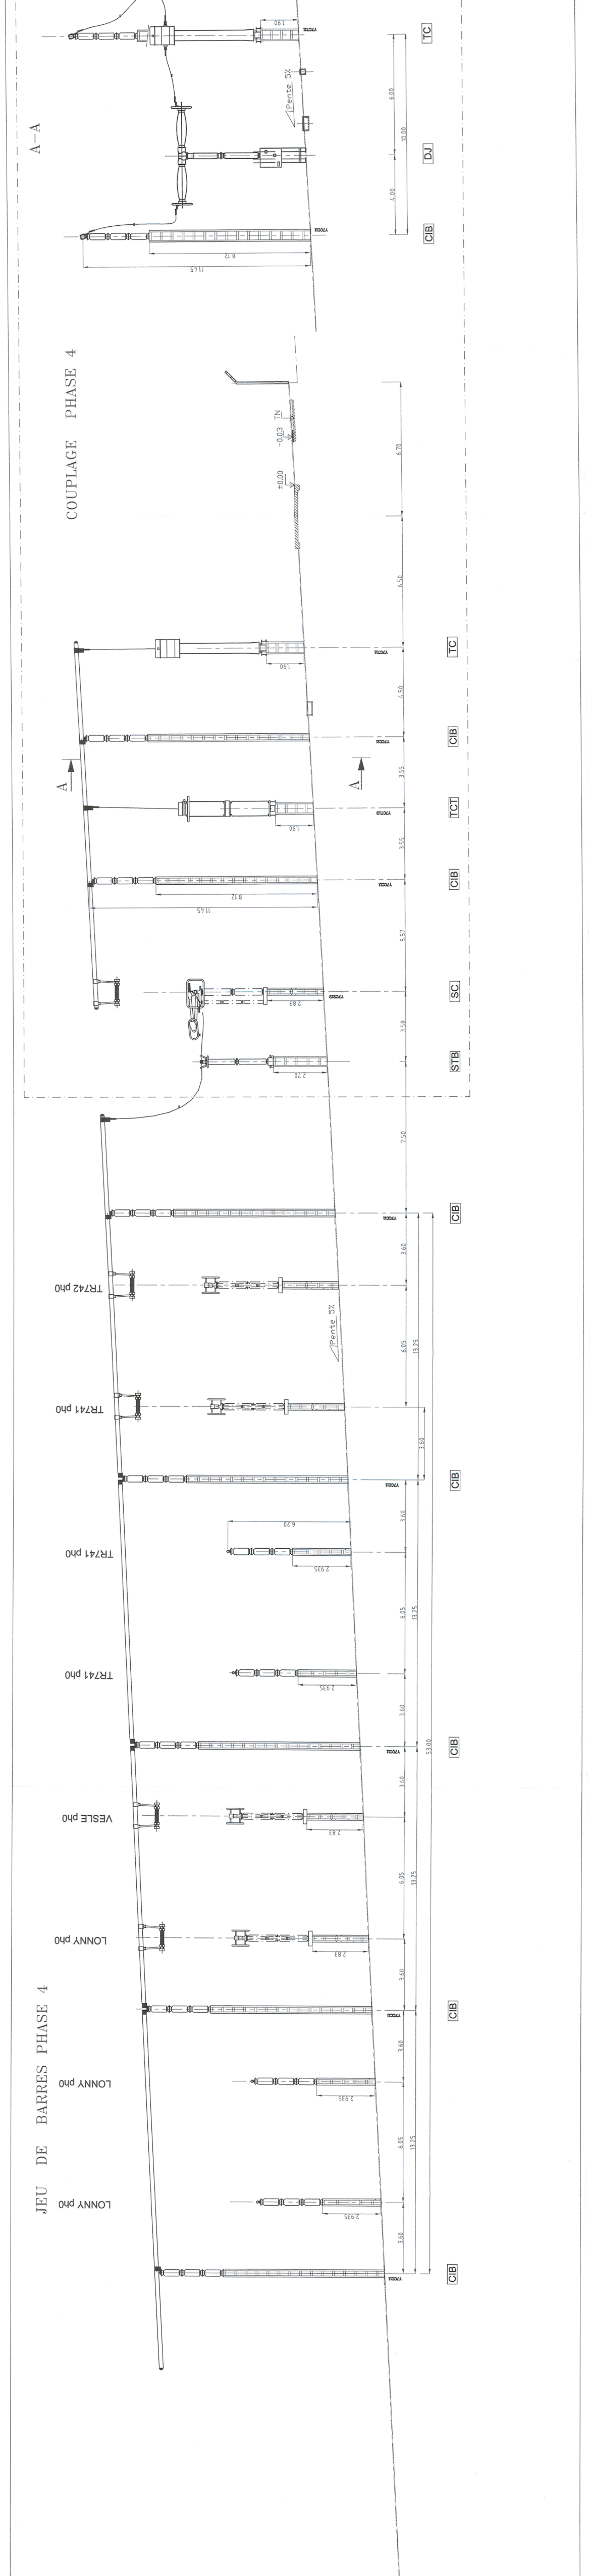

RESEAU DE TRANSPORT D'ELECTRICITE
 TRANSPORT ELECTRICITE NORD-EST
 Groupe Ingénierie et Maintenance Réseau
 62, rue Louis DELOS
 37070 ANGERS CEDEX
 Tel : 02 47 81 47 47

RESEAU DE TRANSPORT D'ELECTRICITE
 TRANSPORT ELECTRICITE NORD-EST
 Groupe Ingénierie et Maintenance Réseau
 62, rue Louis DELOS
 37070 ANGERS CEDEX
 Tel : 02 47 81 47 47

POSTE 400/90/63kV de SEUIL
 COUPE N° 507
 CELLULE 400kV JEU DE BARRES SUR PH4

G.E.T:CHAMP-ARLENNE
 R.T.E.
 N°

ECHELLE: 1/100 DATE: 19/11/12 DESSINE: MV VERIFIE: SD SURFACE:

IND	DATE	DES	VER	IND	DATE	MODIFICATION	DES	VER
B	24/01/13	Modification suite réunion du 20/12/12.		MV				
A	07/12/12	Etablissement du plan		MV				