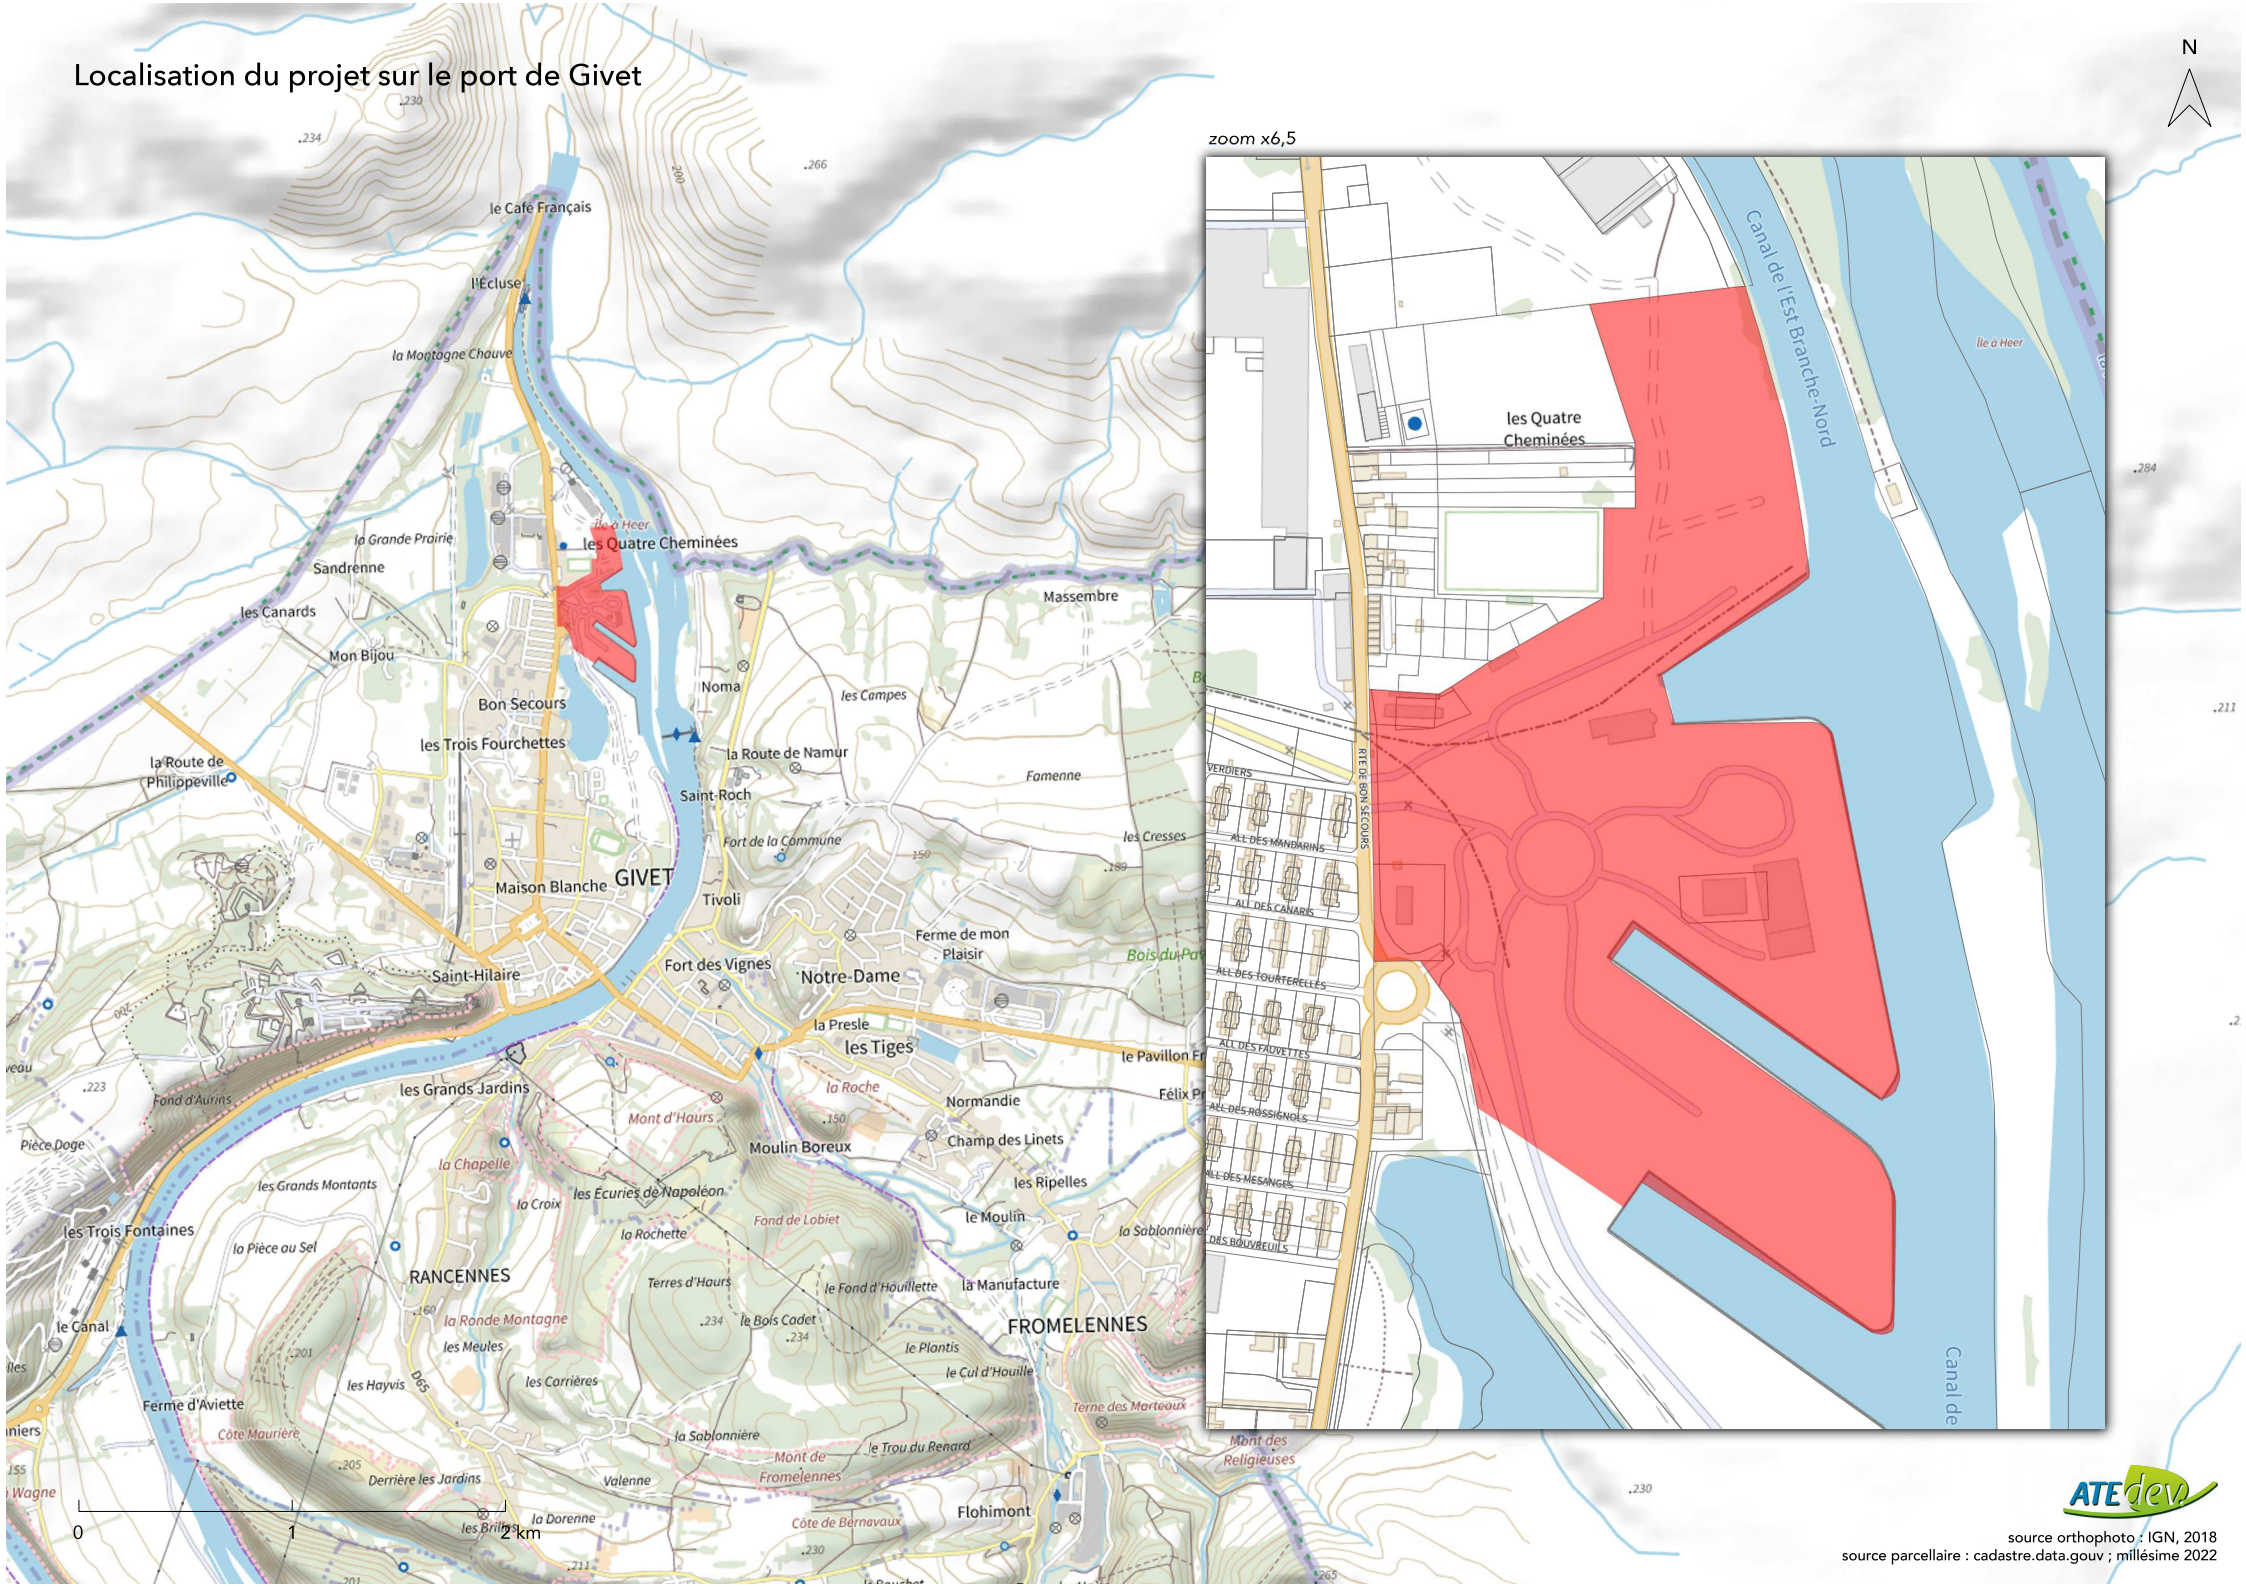

ANNEXE 2

Plan de situation au 1/25 000

Localisation du projet sur le port de Givet

zoom x6,5

les Quatre
Cheminées

Canal de l'Est Branche Nord

Canal de